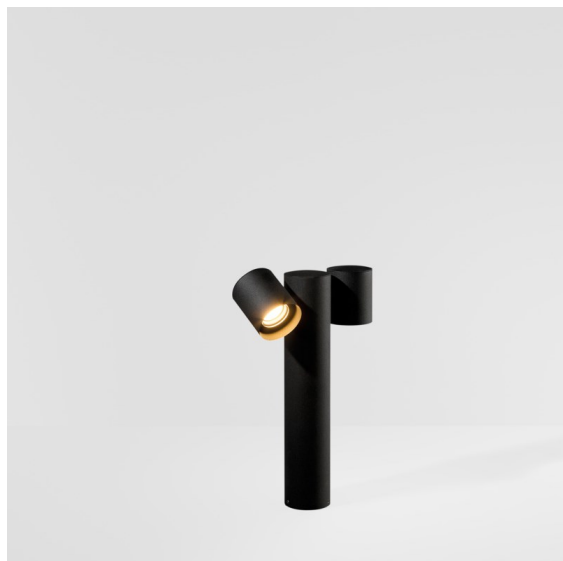

Lowieze Surface 70 Low 2x IP54 LED 3000K Flood Non-Dim DI Black Structure

Spezifikationen

Material	12671408
Typ der Lichtquelle	LED
LED Typ	LED LOWIE/LOWIEZE/SULFER
LED-Technologie	Hochleistungs-LED
CRI	Min. 90
Farbtemperatur	3000K
Lebensdauer	L80 B20 bei 50.000 Stunden
Leuchtmittel enthalten	Ja
Anzahl Lichtquellen	2
Binning (SDCM)	3
Lichtrichtung	Abwärts
Optik	Kollimator
Gemessene Abstrahlwinkel (°)	39,7
Eingangsspannung	230 V
Luminaire power (W)	9,1
Schutzklasse	I
Schutzart	54
Glühdrahtprüfung (°C)	960
Dimmprotokoll	Keine Dimmung
Innen/Außen	Außen
Anwendung	Decke, Wand, Boden
Montage	Aufbau
Verstellbarkeit	V 359°
Abstand zum beleuchteten Objekt (m)	0,1
Primärfarbe & Primäres Finish	Schwarz, Strukturiert
Bruttogewicht (g)	1755,0
Lichtstrom pro Lampe (lm)	208
Effizienz (lm/W)	23
UGR	9

Die Lowieze ist eine äußerst vielseitige Außenleuchte, die in zwei Höhen erhältlich ist. Die kürzere Version eignet sich perfekt für die Wegbeleuchtung, wohingegen die größere Version wahre Wunder bei der Beleuchtung von Gartenakzente in Szene bewirkt. Die zylindrischen Leuchtenmodule sind komplett um den Leuchtenkörper – bei dem es sich ebenfalls um einen Zylinder handelt – drehbar und können daher unabhängig voneinander als Uplighter oder Downlighter eingesetzt werden. Erhältlich mit ein oder zwei Leuchtenmodulen.

TM30 & CRI Diagramm

Lichtverteilung und Lichtverteilungskurve

Diagramm

Montagezubehör

11189802 Earthpin 350 Black

Wählen Sie das benötigte Zubehör