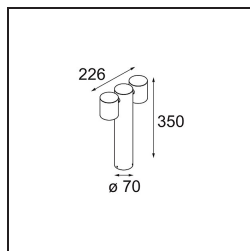

Lowieze Surface 70 Low 2x IP54 LED 3000K Flood Non-Dim DI Black Structure

Spezifikationen

Material	12671408
Typ der Lichtquelle	LED
LED Typ	LED LOWIE/LOWIEZE/SULFER
LED-Technologie	Hochleistungs-LED
CRI	Min. 90
Farbtemperatur	3000K
Lebensdauer	L80 B20 bei 50.000 Stunden
Leuchtmittel enthalten	Ja
Anzahl Lichtquellen	2
Binning (SDCM)	3
Lichtrichtung	Abwärts
Optik	Kollimator
Gemessene Abstrahlwinkel (°)	39,7
Eingangsspannung	230 V
Luminaire power (W)	9,1
Schutzklasse	I
Schutzart	54
Glühdrahtprüfung (°C)	960
Dimmprotokoll	Keine Dimmung
Innen/Außen	Außen
Anwendung	Decke, Wand, Boden
Montage	Aufbau
Verstellbarkeit	V 359°
Abstand zum beleuchteten Objekt (m)	0,1
Primärfarbe & Primäres Finish	Schwarz, Strukturiert
Bruttogewicht (g)	1755,0
Lichtstrom pro Lampe (lm)	208
Effizienz (lm/W)	23
UGR	9

Die Lowieze ist eine äußerst vielseitige Außenleuchte, die in zwei Höhen erhältlich ist. Die kürzere Version eignet sich perfekt für die Wegbeleuchtung, wohingegen die größere Version wahre Wunder bei der Beleuchtung von Gartenakzente in Szene bewirkt. Die zylindrischen Leuchtenmodule sind komplett um den Leuchtenkörper – bei dem es sich ebenfalls um einen Zylinder handelt – drehbar und können daher unabhängig voneinander als Uplighter oder Downlighter eingesetzt werden. Erhältlich mit ein oder zwei Leuchtenmodulen.

TM30 & CRI Diagramm

Lichtverteilung und Lichtverteilungskurve

Diagramm

Montagezubehör

11189802 Earthpin 350 Black

Wählen Sie das benötigte Zubehör