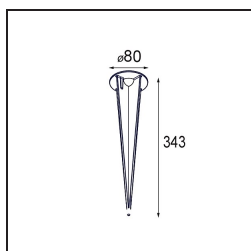

Die Lowieze ist eine äußerst vielseitige Außenleuchte, die in zwei Höhen erhältlich ist. Die kürzere Version eignet sich perfekt für die Wegbeleuchtung, wohingegen die größere Version wahre Wunder bei der Beleuchtung von Gartenakzente in Szene bewirkt. Die zylindrischen Leuchtenmodule sind komplett um den Leuchtenkörper – bei dem es sich ebenfalls um einen Zylinder handelt – drehbar und können daher unabhängig voneinander als Uplighter oder Downlighter eingesetzt werden. Erhältlich mit ein oder zwei Leuchtenmodulen.

TM30 & CRI Diagramm

Lichtverteilung und Lichtverteilungskurve

Diagramm

Montagezubehör

11189802 Earthpin 350 Black

Wählen Sie das benötigte Zubehör