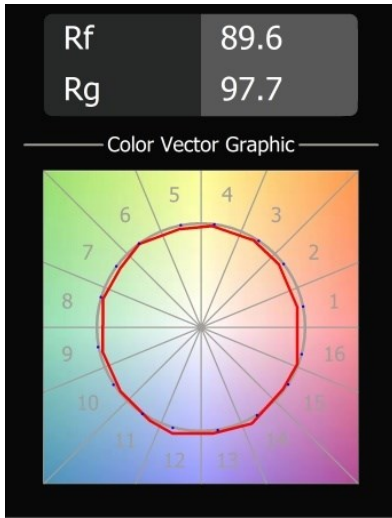

TM30 & CRI Diagrammen