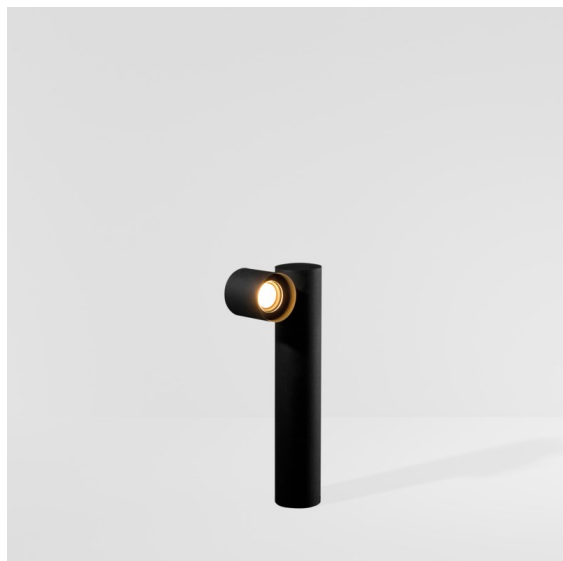

Datum
Klant
Project
Soort

*Lowieze Surface 70 Low 1x IP54 LED 3000K Flood Non-Dim DI Black Structure*

### Specificaties

Materiaal	12671308
Type Lichtbron	LED
LED type	LED LOWIE/LOWIEZE/SULFER
LED technologie	Led hoog vermogen
CRI	Min. 90
Kleurtemperatuur	3000K
Levensduur	L80B20 bij 50.000 Uur
Lamp inbegrepen	Ja
Aantal Lichtbronnen	1
Binning (SDCM)	3
Lichtrichting	Omlaag
Optisch	Collimator
Gemeten gradenbundel (°)	39,7
Ingangsspanning	230 V
Luminaire power (W)	5,8
Elektriciteitsklasse	I
IP-klasse	54
Gloeidraadtest (°C)	960
Protocol Voor Dimmen	Niet-Dimbaar
Binnen/Buiten	Buiten
Toepassing	Plafond, Wand, Vloer
Montage	Opbouw
Verstelbaarheid	V 359°
Afstand tot Verlicht Voorwerp (m)	0,1
Primaire Kleur & Primaire Afwerking	Zwart, Structuur
Brutogewicht (g)	1795,0
Lumenoutput per lampunit (lm)	208
Efficiëntie (lm/W)	41
UGR	9

Lowieze is een uitermate veelzijdige buitenarmatuur en is verkrijgbaar in twee hoogtes. De kortere versie is perfect om een gang te verlichten, terwijl de hogere ideaal is om speciale plekjes in de tuin te benadrukken. De cilindervormige verlichtingseenheden kunnen volledig rond de behuizing draaien, ook een cilinder, en dus ook onafhankelijk van elkaar gebruikt kunnen worden voor opwaartse of neerwaartse verlichting. Verkrijgbaar met één of twee verlichtingseenheden.