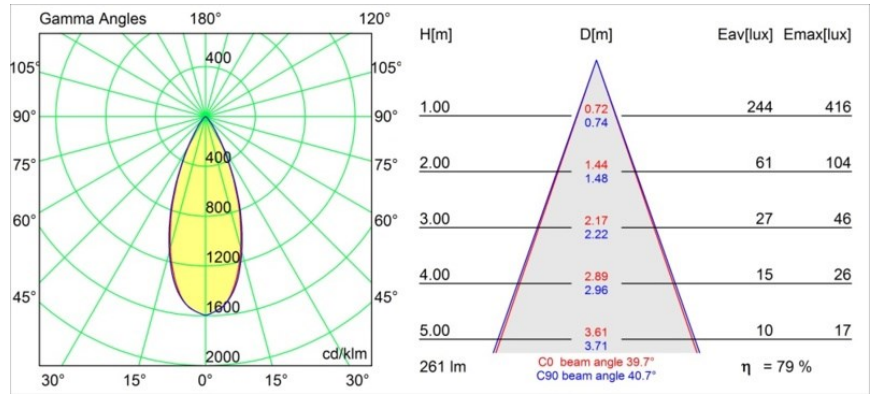

Lichtspreiding & Stralingsdiagram