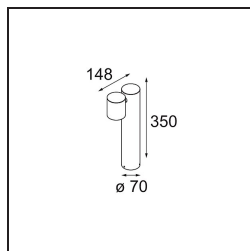

Datum
Klant
Project
Soort

*Lowieze Surface 70 Low 1x IP54 LED 3000K Flood Non-Dim DI Black Structure*

### Specificaties

Materiaal	12671308
Type Lichtbron	LED
LED type	LED LOWIE/LOWIEZE/SULFER
LED technologie	Led hoog vermogen
CRI	Min. 90
Kleurtemperatuur	3000K
Levensduur	L80B20 bij 50.000 Uur
Lamp inbegrepen	Ja
Aantal Lichtbronnen	1
Binning (SDCM)	3
Lichtrichting	Omlaag
Optisch	Collimator
Gemeten gradenbundel (°)	39,7
Ingangsspanning	230 V
Luminaire power (W)	5,8
Elektriciteitsklasse	I
IP-klasse	54
Gloeidraadtest (°C)	960
Protocol Voor Dimmen	Niet-Dimbaar
Binnen/Buiten	Buiten
Toepassing	Plafond, Wand, Vloer
Montage	Opbouw
Verstelbaarheid	V 359°
Afstand tot Verlicht Voorwerp (m)	0,1
Primaire Kleur & Primaire Afwerking	Zwart, Structuur
Brutogewicht (g)	1795,0
Lumenoutput per lampunit (lm)	208
Efficiëntie (lm/W)	41
UGR	9