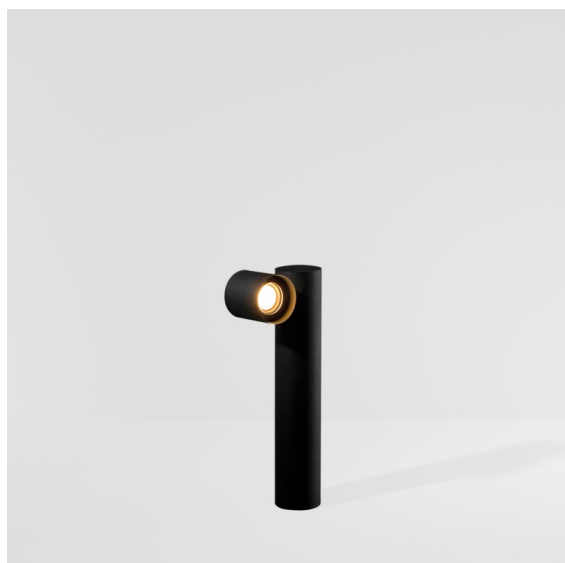

Date
Customer
Project
Type

*Lowieze Surface 70 Low 1x IP54 LED 3000K Flood Non-Dim DI Black Structure*

### Specifications

Materiale	12671308
Tipo di Sorgente	LED
Tipologia LED	LED LOWIE/LOWIEZE/SULFER
Tecnologie LED	LED alta potenza
CRI	Min. 90
Temperatura di colore della luce	3000K
Vita utile	L80B20 @50.000 ore
Lampadina inclusa	Sì
Numero di fonte luminosa	1
Binning (SDCM)	3
Direzione della luce	Diretta
Ottiche	Collimatore
Fascio misurato (°)	39,7
Volt in ingresso	230V
Luminaire power (W)	5,8
Classificazione elettrica	I
Grado IP	54
Test filo a caldo (°C)	960
Protocollo di regolazione (Dimmer)	non dimmerabile
Interno/Esterno	Esterno
Applicazione	Soffitto, Parete, Pavimento
Montaggio	Superficie
Orientabilità	V 359°
Distanza dall'oggetto illuminato (m)	0,1
Colore primario & Finitura primaria	Nero, Strutturata
Peso lordo (g)	1795,0
Flusso luminoso per lampade (lm)	208
Efficienza (lm/W)	41
Livello abbagliamento	9

Lowieze è un apparecchio per esterni estremamente versatile, disponibile in due altezze. La versione più corta è perfetta per illuminare un vialetto, mentre quella più alta esalta le migliori caratteristiche del giardino. Le unità illuminanti cilindriche possono ruotare completamente intorno al corpo centrale, anch'esso cilindrico, ed essere quindi utilizzate come uplight o downlight indipendentemente l'una dall'altra. Disponibile con una o due unità illuminanti.

**TM30 & CRI diagram**

**Light distribution & beam diagram**

**Accessori Installazione**

**11189802** Earthpin 350 Black

Choose a required accessory