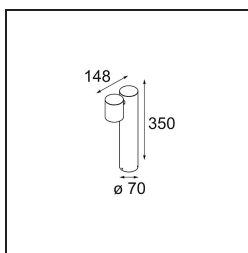

Date
Customer
Project
Type

*Lowieze Surface 70 Low 1x IP54 LED 3000K Flood Non-Dim DI Black Structure*

### Specifications

Materiale	12671308
Tipo di Sorgente	LED
Tipologia LED	LED LOWIE/LOWIEZE/SULFER
Tecnologie LED	LED alta potenza
CRI	Min. 90
Temperatura di colore della luce	3000K
Vita utile	L80B20 @50.000 ore
Lampadina inclusa	Sì
Numero di fonte luminosa	1
Binning (SDCM)	3
Direzione della luce	Diretta
Ottiche	Collimatore
Fascio misurato (°)	39,7
Volt in ingresso	230V
Luminaire power (W)	5,8
Classificazione elettrica	I
Grado IP	54
Test filo a caldo (°C)	960
Protocollo di regolazione (Dimmer)	non dimmerabile
Interno/Esterno	Esterno
Applicazione	Soffitto, Parete, Pavimento
Montaggio	Superficie
Orientabilità	V 359°
Distanza dall'oggetto illuminato (m)	0,1
Colore primario & Finitura primaria	Nero, Strutturata
Peso lordo (g)	1795,0
Flusso luminoso per lampade (lm)	208
Efficienza (lm/W)	41
Livello abbagliamento	9