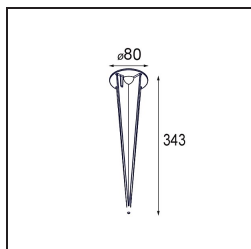

Accessoires d'Eclairage d'installation

11189802 Earthpin 350 Black

Choisir un accessoire requis