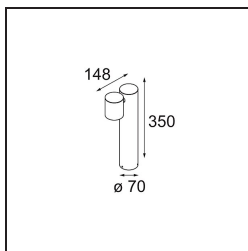

Date
Client
Projet
Type

Lowieze Surface 70 Low 1x IP54 LED 3000K Flood Non-Dim DI Black Structure

Lowieze est un luminaire d'extérieur très polyvalent, qui se décline en deux hauteurs. La version basse est idéale pour éclairer une allée, tandis que la version haute soulignera à merveille les éléments distinctifs de votre jardin. Les unités lumineuses cylindriques peuvent pivoter entièrement autour du corps, lui aussi cylindrique, et peuvent ainsi être utilisées pour éclairer vers le haut ou le bas indépendamment l'une de l'autre. Disponible avec une ou deux unités lumineuses.

Caractéristiques

Matériaux	12671308
Type de Source Lumineuse	LED
Type de LED	LED LOWIE/LOWIEZE/SULFER
Technologie LED	LED de haute puissance
CRI	Min. 90
Température de Couleur	3000K
Durée de Vie	L80B20 à 50 000 heures
Ampoule incluse	Oui
Nombre de Sources Lumineuses	1
Groupe ment (SDCM)	3
Direction de la Lumière	Bas
Optique	Collimateur
Faisceau mesuré (°)	39,7
Tension d'Entrée	230 V
Luminaire power (W)	5,8
Classe Électrique	I
Indice de protection IP	54
Essai au fil incandescent (°C)	960
Protocole de Variation	Non Dimmable
Intérieur/extérieur	Extérieur
Application	Plafond, Mur, Sol
Montage	En Surface
Ajustabilité	V 359°
Distance avec l'Objet Éclairé (m)	0,1
Couleur Principale & Finition Principale	Noir, Structure
Poids brut (g)	1795,0
Flux lumineux par lampe (lm)	208
Efficacité (lm/W)	41
UGR	9