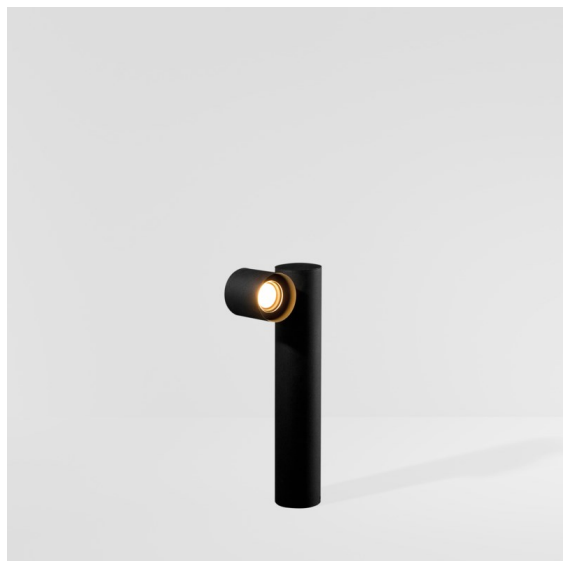

Date
Client
Projet
Type

Lowieze Surface 70 Low 1x IP54 LED 3000K Flood Non-Dim DI Black Structure

Lowieze est un luminaire d'extérieur très polyvalent, qui se décline en deux hauteurs. La version basse est idéale pour éclairer une allée, tandis que la version haute soulignera à merveille les éléments distinctifs de votre jardin. Les unités lumineuses cylindriques peuvent pivoter entièrement autour du corps, lui aussi cylindrique, et peuvent ainsi être utilisées pour éclairer vers le haut ou le bas indépendamment l'une de l'autre. Disponible avec une ou deux unités lumineuses.

Caractéristiques

Matériaux	12671308
Type de Source Lumineuse	LED
Type de LED	LED LOWIE/LOWIEZE/SULFER
Technologie LED	LED de haute puissance
CRI	Min. 90
Température de Couleur	3000K
Durée de Vie	L80B20 à 50 000 heures
Ampoule incluse	Oui
Nombre de Sources Lumineuses	1
Groupe ment (SDCM)	3
Direction de la Lumière	Bas
Optique	Collimateur
Faisceau mesuré (°)	39,7
Tension d'Entrée	230 V
Luminaire power (W)	5,8
Classe Électrique	I
Indice de protection IP	54
Essai au fil incandescent (°C)	960
Protocole de Variation	Non Dimmable
Intérieur/extérieur	Extérieur
Application	Plafond, Mur, Sol
Montage	En Surface
Ajustabilité	V 359°
Distance avec l'Objet Éclairé (m)	0,1
Couleur Principale & Finition Principale	Noir, Structure
Poids brut (g)	1795,0
Flux lumineux par lampe (lm)	208
Efficacité (lm/W)	41
UGR	9

TM30 & CRI diagrammes

Distribution de Lumière & Schéma de Faisceau

Accessoires d'Eclairage d'installation

11189802 Earthpin 350 Black

Choisir un accessoire requis