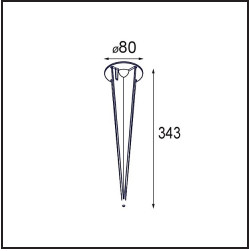

Lowieze es una luminaria para exteriores altamente versátil disponible en dos alturas. La versión más baja es perfecta para iluminar caminos. Por su parte, la más alta es la mejor opción para destacar detalles del jardín. Estas unidades de luz cilíndricas pueden girar por completo alrededor de la carcasa, también de forma cilíndrica, y, por lo tanto, se pueden usar como focos uplight o downlight con independencia entre ellas. Disponible con una o dos unidades de luz.

TM30 & CRI diagram

Light distribution & beam diagram

Diagrams

Accesorios Instalación

11189802 Earthpin 350 Black

Choose a required accessory