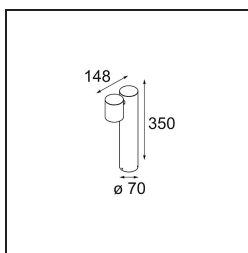

Date
Customer
Project
Type

Lowieze Surface 70 Low 1x IP54 LED 3000K Flood Non-Dim DI Black Structure

Specifications

Material	12671308
Tipo de fuente de luz	LED
Tipo de LED	LED LOWIE/LOWIEZE/SULFER
Tecnología LED	LED de alta potencia
CRI	Min. 90
Temperatura del color	3000K
Vida Útil	L80B20 @50.000 horas
Lámpara Incluida	Sí
Número de fuentes de luz	1
Binning (SDCM)	3
Dirección de la luz	Directo
Óptica	Colimador
Ángulo de Apertura medido (°)	39,7
Voltaje de entrada	230V
Luminaire power (W)	5,8
Clasificación eléctrica	I
Clasificación del IP	54
Clasificación de hilo incandescente (°C)	960
Protocolo de regulación	no regulable
Interio/Exterior	Exterior
Aplicación	Techo, Pared, Suelo
Montaje	Superficie
Ajustabilidad	V 359°
Distancia al objeto iluminado (m)	0,1
Color principal & Acabado principal	Negro, Estructura
Peso bruto (g)	1795,0
Flujo luminoso por lámpara (lm)	208
Eficacia (lm/W)	41
Índice de deslumbramiento	9

Lowieze es una luminaria para exteriores altamente versátil disponible en dos alturas. La versión más baja es perfecta para iluminar caminos. Por su parte, la más alta es la mejor opción para destacar detalles del jardín. Estas unidades de luz cilíndricas pueden girar por completo alrededor de la carcasa, también de forma cilíndrica, y, por lo tanto, se pueden usar como focos uplight o downlight con independencia entre ellas. Disponible con una o dos unidades de luz.

TM30 & CRI diagram

Light distribution & beam diagram

Diagrams

Accesorios Instalación

11189802 Earthpin 350 Black

Choose a required accessory