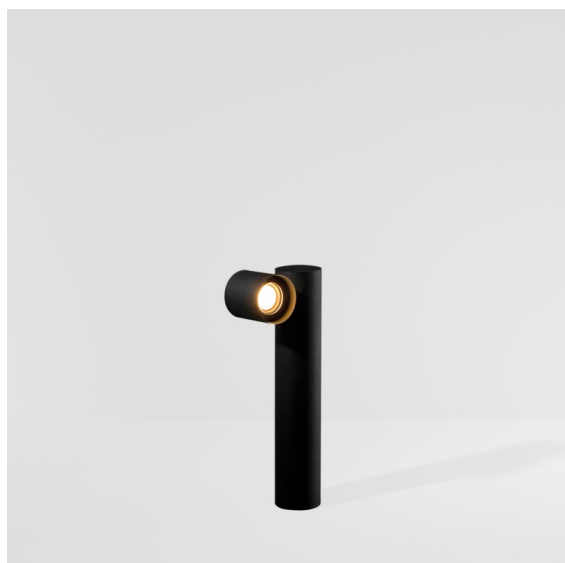

Date
Customer
Project
Type

Lowieze Surface 70 Low 1x IP54 LED 3000K Flood Non-Dim DI Black Structure

Specifications

Material	12671308
Tipo de fuente de luz	LED
Tipo de LED	LED LOWIE/LOWIEZE/SULFER
Tecnología LED	LED de alta potencia
CRI	Min. 90
Temperatura del color	3000K
Vida Útil	L80B20 @50.000 horas
Lámpara Incluida	Sí
Número de fuentes de luz	1
Binning (SDCM)	3
Dirección de la luz	Directo
Óptica	Colimador
Ángulo de Apertura medido (°)	39,7
Voltaje de entrada	230V
Luminaire power (W)	5,8
Clasificación eléctrica	I
Clasificación del IP	54
Clasificación de hilo incandescente (°C)	960
Protocolo de regulación	no regulable
Interio/Exterior	Exterior
Aplicación	Techo, Pared, Suelo
Montaje	Superficie
Ajustabilidad	V 359°
Distancia al objeto iluminado (m)	0,1
Color principal & Acabado principal	Negro, Estructura
Peso bruto (g)	1795,0
Flujo luminoso por lámpara (lm)	208
Eficacia (lm/W)	41
Índice de deslumbramiento	9

Lowieze es una luminaria para exteriores altamente versátil disponible en dos alturas. La versión más baja es perfecta para iluminar caminos. Por su parte, la más alta es la mejor opción para destacar detalles del jardín. Estas unidades de luz cilíndricas pueden girar por completo alrededor de la carcasa, también de forma cilíndrica, y, por lo tanto, se pueden usar como focos uplight o downlight con independencia entre ellas. Disponible con una o dos unidades de luz.

TM30 & CRI diagram

Light distribution & beam diagram

Diagrams

Accesorios Instalación

11189802 Earthpin 350 Black

Choose a required accessory