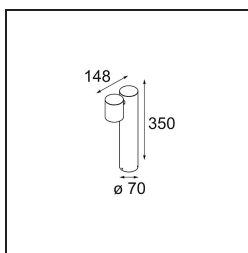

Lowieze Surface 70 Low 1x IP54 LED 3000K Flood Non-Dim DI Black Structure

Spezifikationen

Material	12671308
Typ der Lichtquelle	LED
LED Typ	LED LOWIE/LOWIEZE/SULFER
LED-Technologie	Hochleistungs-LED
CRI	Min. 90
Farbtemperatur	3000K
Lebensdauer	L80 B20 bei 50.000 Stunden
Leuchtmittel enthalten	Ja
Anzahl Lichtquellen	1
Binning (SDCM)	3
Lichtrichtung	Abwärts
Optik	Kollimator
Gemessene Abstrahlwinkel (°)	39,7
Eingangsspannung	230 V
Luminaire power (W)	5,8
Schutzklasse	I
Schutzart	54
Glühdrahtprüfung (°C)	960
Dimmprotokoll	Keine Dimmung
Innen/Außen	Außen
Anwendung	Decke, Wand, Boden
Montage	Aufbau
Verstellbarkeit	V 359°
Abstand zum beleuchteten Objekt (m)	0,1
Primärfarbe & Primäres Finish	Schwarz, Strukturiert
Bruttogewicht (g)	1795,0
Lichtstrom pro Lampe (lm)	208
Effizienz (lm/W)	41
UGR	9

Die Lowieze ist eine äußerst vielseitige Außenleuchte, die in zwei Höhen erhältlich ist. Die kürzere Version eignet sich perfekt für die Wegbeleuchtung, wohingegen die größere Version wahre Wunder bei der Beleuchtung von Gartenakzente in Szene bewirkt. Die zylindrischen Leuchtenmodule sind komplett um den Leuchtenkörper – bei dem es sich ebenfalls um einen Zylinder handelt – drehbar und können daher unabhängig voneinander als Uplighter oder Downlighter eingesetzt werden. Erhältlich mit ein oder zwei Leuchtenmodulen.

TM30 & CRI Diagramm

Lichtverteilung und Lichtverteilungskurve

Diagramm

Montagezubehör

11189802 Earthpin 350 Black

Wählen Sie das benötigte Zubehör