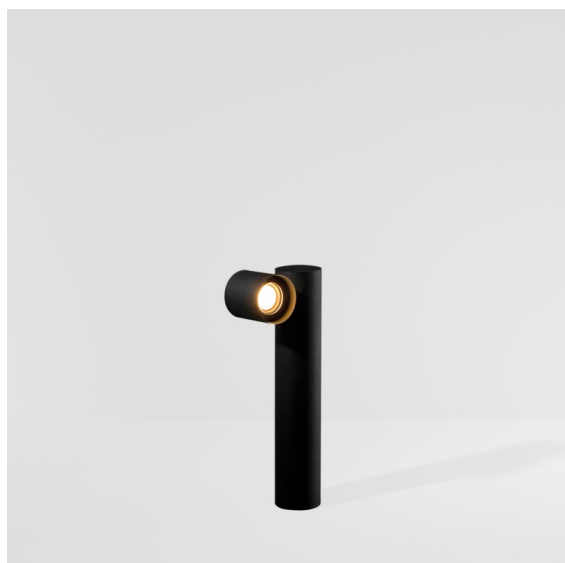

Lowieze Surface 70 Low 1x IP54 LED 3000K Flood Non-Dim DI Black Structure

Spezifikationen

Material	12671308
Typ der Lichtquelle	LED
LED Typ	LED LOWIE/LOWIEZE/SULFER
LED-Technologie	Hochleistungs-LED
CRI	Min. 90
Farbtemperatur	3000K
Lebensdauer	L80 B20 bei 50.000 Stunden
Leuchtmittel enthalten	Ja
Anzahl Lichtquellen	1
Binning (SDCM)	3
Lichtrichtung	Abwärts
Optik	Kollimator
Gemessene Abstrahlwinkel (°)	39,7
Eingangsspannung	230 V
Luminaire power (W)	5,8
Schutzklasse	I
Schutzart	54
Glühdrahtprüfung (°C)	960
Dimmprotokoll	Keine Dimmung
Innen/Außen	Außen
Anwendung	Decke, Wand, Boden
Montage	Aufbau
Verstellbarkeit	V 359°
Abstand zum beleuchteten Objekt (m)	0,1
Primärfarbe & Primäres Finish	Schwarz, Strukturiert
Bruttogewicht (g)	1795,0
Lichtstrom pro Lampe (lm)	208
Effizienz (lm/W)	41
UGR	9

Die Lowieze ist eine äußerst vielseitige Außenleuchte, die in zwei Höhen erhältlich ist. Die kürzere Version eignet sich perfekt für die Wegbeleuchtung, wohingegen die größere Version wahre Wunder bei der Beleuchtung von Gartenakzente in Szene bewirkt. Die zylindrischen Leuchtenmodule sind komplett um den Leuchtenkörper – bei dem es sich ebenfalls um einen Zylinder handelt – drehbar und können daher unabhängig voneinander als Uplighter oder Downlighter eingesetzt werden. Erhältlich mit ein oder zwei Leuchtenmodulen.

TM30 & CRI Diagramm

Lichtverteilung und Lichtverteilungskurve

Diagramm

Montagezubehör

11189802 Earthpin 350 Black

Wählen Sie das benötigte Zubehör