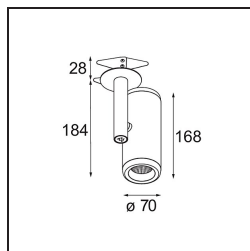

Specificaties

Materiaal	12736232
Type Lichtbron	LED
LED type	BRIDGELUX VERO13
LED technologie	Led-COB
CRI	Min. 90
Kleurtemperatuur	3000K
Levensduur	L80B20 bij 50.000 Uur
Lamp inbegrepen	Ja
Aantal Lichtbronnen	1
CIE-fluxcode	100 100 100 100 88
Binning (SDCM)	3
Lichtrichting	Omlaag
Optisch	Reflector
Gemeten gradenbundel (°)	25,0
Ingangsspanning	Aandrijving Gelijktroom Vereist
Elektriciteitsklasse	III
IP-klasse	20
Gloeidraadtest (°C)	960
Binnen/Buiten	Binnen
Toepassing	Plafond, Wand
Montage	Semi-Inbouw
Inbouwopening (mm)	ø65
Montagediepte (mm)	80,0
Verstelbaarheid	H 355° V 360°
Afstand tot Verlicht Voorwerp (m)	0,1
Primaire Kleur & Primaire Afwerking	Zwart, Structuur
Brutogewicht (g)	986,0
Stroom driver (mA)	350 500
Min. forward voltage (Vf)	29,1 29,9
Max. forward voltage (Vf)	33,7 34,7
Connected load (W)	11,0 16,2
Lumenoutput per lampunit (lm)	920 1261
Efficiëntie (lm/W)	84 78
UGR	16 17
Opmerking	• 4000K op verzoek