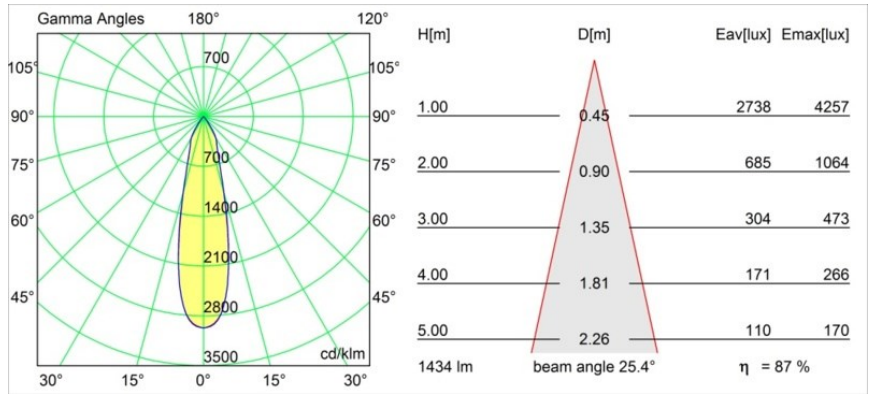

Lichtspreiding & Stralingsdiagram