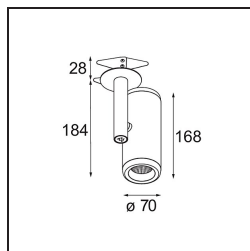

### Specificaties

Materiaal	12736209
Type Lichtbron	LED
LED type	BRIDGELUX VERO13 G8
LED technologie	Led-COB
CRI	Min. 90
Kleurtemperatuur	3000K
Levensduur	L80B20 bij 50.000 Uur
Lamp inbegrepen	Ja
Aantal Lichtbronnen	1
CIE-fluxcode	100 100 100 100 88
Binning (SDCM)	2
Lichtrichting	Omlaag
Optisch	Reflector
Gemeten gradenbundel (°)	25,0
Ingangsspanning	Aandrijving Gelijktroom Vereist
Elektriciteitsklasse	III
IP-klasse	20
Gloeidraadtest (°C)	960
Binnen/Buiten	Binnen
Toepassing	Plafond, Wand
Montage	Semi-Inbouw
Inbouwopening (mm)	ø65
Montagediepte (mm)	80,0
Verstelbaarheid	H 355° V 360°
Afstand tot Verlicht Voorwerp (m)	0,1
Primaire Kleur & Primaire Afwerking	Wit, Structuur
Brutogewicht (g)	986,0
Stroom driver (mA)	350      500
Min. forward voltage (Vf)	28,3      29,0
Max. forward voltage (Vf)	32,9      33,6
Connected load (W)	10,7      15,7
Lumenoutput per lampunit (lm)	920      1261
Efficiëntie (lm/W)	84      78
UGR	16      17
Opmerking	• 4000K op verzoek