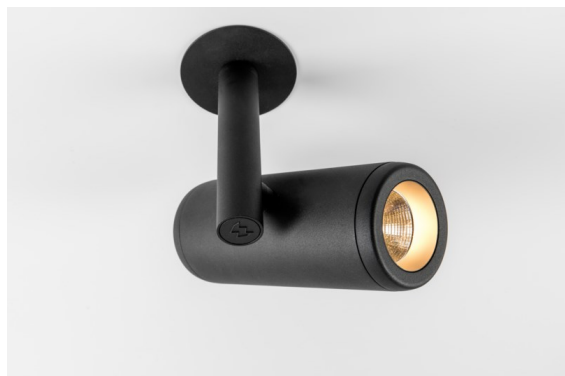

Datum
Klant
Project
Soort

Medard Semi-Recessed Adjustable 70 1x LED 2700K Flood DE Black Structure

De gekke, lange poten van de bidsprinkhaan inspireerden de Nederlandse Basten Leijh Design Studio voor de creatie van Medard, die oorspronkelijk werd ontworpen als stijlvolle tafellamp. Medard, nu een grote, veelzijdige familie van accentverlichting en veel flexibiliteit, staat garant voor tal van elegante toepassingen.

Specificaties

Materiaal	12736132
Type Lichtbron	LED
LED type	BRIDGELUX VERO13
LED technologie	Led-COB
CRI	Min. 90
Kleurtemperatuur	2700K
Levensduur	L80B20 bij 50.000 Uur
Lamp inbegrepen	Ja
Aantal Lichtbronnen	1
CIE-fluxcode	100 100 100 100 84
Binning (SDCM)	3
Lichtrichting	Omlaag
Optisch	Reflector
Gemeten gradenbundel (°)	37,0
Ingangsspanning	Aandrijving Gelijkstroom Vereist
Elektriciteitsklasse	III
IP-klasse	20
Gloeidraadtest (°C)	960
Binnen/Buiten	Binnen
Toepassing	Plafond, Wand
Montage	Semi-Inbouw
Inbouwopening (mm)	ø65
Montagediepte (mm)	80,0
Verstelbaarheid	H 355° V 360°
Afstand tot Verlicht Voorwerp (m)	0,1
Primaire Kleur & Primaire Afwerking	Zwart, Structuur
Brutogewicht (g)	986,0
Stroom driver (mA)	350 500
Min. forward voltage (Vf)	29,1 29,9
Max. forward voltage (Vf)	33,7 34,7
Connected load (W)	11,0 16,2
Lumenoutput per lampunit (lm)	895 1228
Efficiëntie (lm/W)	81 76
UGR	16 17
Opmerking	• 4000K op verzoek