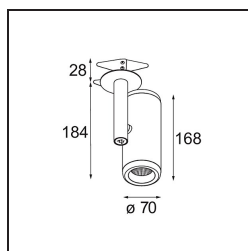

Specificaties

Materiaal	12736132
Type Lichtbron	LED
LED type	BRIDGELUX VERO13
LED technologie	Led-COB
CRI	Min. 90
Kleurtemperatuur	2700K
Levensduur	L80B20 bij 50.000 Uur
Lamp inbegrepen	Ja
Aantal Lichtbronnen	1
CIE-fluxcode	100 100 100 100 84
Binning (SDCM)	3
Lichtrichting	Omlaag
Optisch	Reflector
Gemeten gradenbundel (°)	37,0
Ingangsspanning	Aandrijving Gelijkstroom Vereist
Elektriciteitsklasse	III
IP-klasse	20
Gloeidraadtest (°C)	960
Binnen/Buiten	Binnen
Toepassing	Plafond, Wand
Montage	Semi-Inbouw
Inbouwopening (mm)	ø65
Montagediepte (mm)	80,0
Verstelbaarheid	H 355° V 360°
Afstand tot Verlicht Voorwerp (m)	0,1
Primaire Kleur & Primaire Afwerking	Zwart, Structuur
Brutogewicht (g)	986,0
Stroom driver (mA)	350 500
Min. forward voltage (Vf)	29,1 29,9
Max. forward voltage (Vf)	33,7 34,7
Connected load (W)	11,0 16,2
Lumenoutput per lampunit (lm)	895 1228
Efficiëntie (lm/W)	81 76
UGR	16 17
Opmerking	• 4000K op verzoek