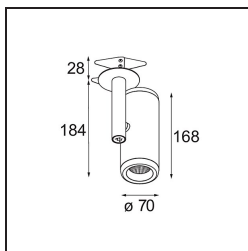

Specificaties

Materiaal	12736132
Type Lichtbron	LED
LED type	BRIDGELUX VERO13
LED technologie	Led-COB
CRI	Min. 90
Kleurtemperatuur	2700K
Levensduur	L80B20 bij 50.000 Uur
Lamp inbegrepen	Ja
Aantal Lichtbronnen	1
CIE-fluxcode	100 100 100 100 84
Binning (SDCM)	3
Lichtrichting	Omlaag
Optisch	Reflector
Gemeten gradenbundel (°)	37,0
Ingangsspanning	Aandrijving Gelijkstroom Vereist
Elektriciteitsklasse	III
IP-klasse	20
Gloeidraadtest (°C)	960
Binnen/Buiten	Binnen
Toepassing	Plafond, Wand
Montage	Semi-Inbouw
Inbouwopening (mm)	ø65
Montagediepte (mm)	80,0
Verstelbaarheid	H 355° V 360°
Afstand tot Verlicht Voorwerp (m)	0,1
Primaire Kleur & Primaire Afwerking	Zwart, Structuur
Brutogewicht (g)	986,0
Stroom driver (mA)	350 500
Min. forward voltage (Vf)	29,1 29,9
Max. forward voltage (Vf)	33,7 34,7
Connected load (W)	11,0 16,2
Lumenoutput per lampunit (lm)	895 1228
Efficiëntie (lm/W)	81 76
UGR	16 17
Opmerking	• 4000K op verzoek