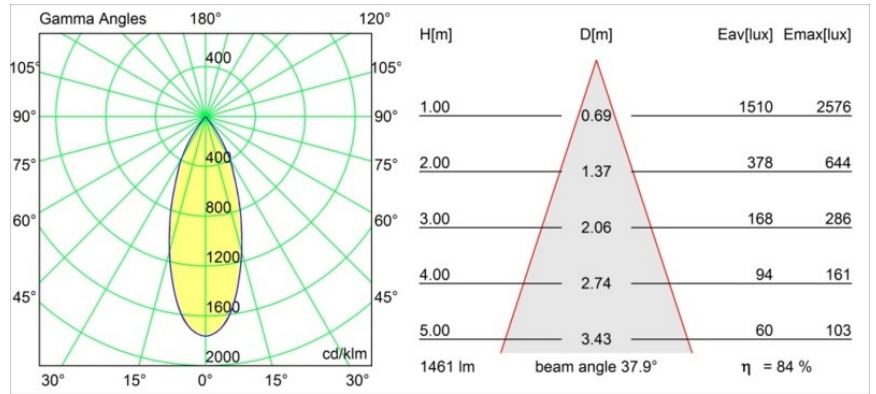

Lichtspreiding & Stralingsdiagram