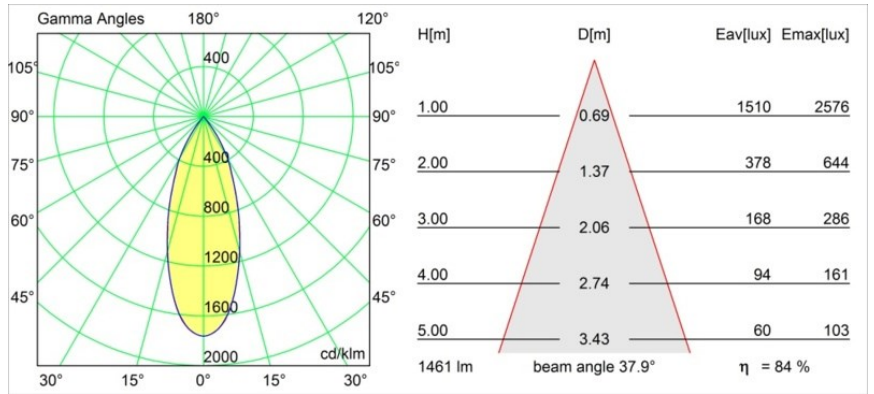

Light distribution & beam diagram