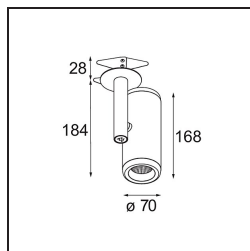

Specifications

| | |
|--------------------------------------|---------------------------------------|
| Materiale | 12736132 |
| Tipo di Sorgente | LED |
| Tipologia LED | BRIDGELUX VERO13 |
| Tecnologie LED | COB |
| CRI | Min. 90 |
| Temperatura di colore della luce | 2700K |
| Vita utile | L80B20 @50.000 ore |
| Lampadina inclusa | Sì |
| Numero di fonte luminosa | 1 |
| Codice di flusso CIE | 100 100 100 100 84 |
| Binning (SDCM) | 3 |
| Direzione della luce | Diretta |
| Ottiche | Riflettore |
| Fascio misurato (°) | 37,0 |
| Volt in ingresso | Necessario driver a corrente costante |
| Classificazione elettrica | III |
| Grado IP | 20 |
| Test filo a caldo (°C) | 960 |
| Interno/Esterno | Interno |
| Applicazione | Soffitto, Parete |
| Montaggio | Semi-Incassato |
| Foro d'incasso (mm) | ø65 |
| Profondità di montaggio (mm) | 80,0 |
| Orientabilità | H 355° V 360° |
| Distanza dall'oggetto illuminato (m) | 0,1 |
| Colore primario & Finitura primaria | Nero, Strutturata |
| Peso lordo (g) | 986,0 |
| Corrente di azionamento (mA) | 350 500 |
| Min. forward voltage (Vf) | 29,1 29,9 |
| Max. forward voltage (Vf) | 33,7 34,7 |
| Connected load (W) | 11,0 16,2 |
| Flusso luminoso per lampade (lm) | 895 1228 |
| Efficienza (lm/W) | 81 76 |