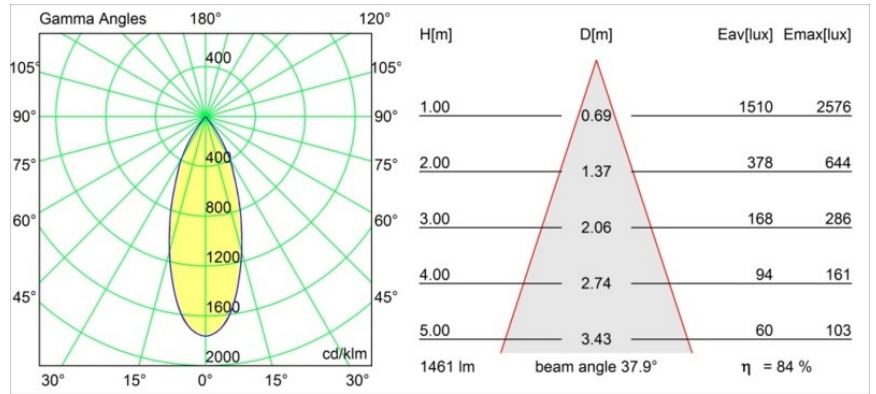

### Specifications

Materiale	12736132
Tipo di Sorgente	LED
Tipologia LED	BRIDGELUX VERO13
Tecnologie LED	COB
CRI	Min. 90
Temperatura di colore della luce	2700K
Vita utile	L80B20 @50.000 ore
Lampadina inclusa	Sì
Numero di fonte luminosa	1
Codice di flusso CIE	100 100 100 100 84
Binning (SDCM)	3
Direzione della luce	Diretta
Ottiche	Riflettore
Fascio misurato (°)	37,0
Volt in ingresso	Necessario driver a corrente costante
Classificazione elettrica	III
Grado IP	20
Test filo a caldo (°C)	960
Interno/Esterno	Interno
Applicazione	Soffitto, Parete
Montaggio	Semi-Incassato
Foro d'incasso (mm)	ø65
Profondità di montaggio (mm)	80,0
Orientabilità	H 355° V 360°
Distanza dall'oggetto illuminato (m)	0,1
Colore primario & Finitura primaria	Nero, Strutturata
Peso lordo (g)	986,0
Corrente di azionamento (mA)	350      500
Min. forward voltage (Vf)	29,1      29,9
Max. forward voltage (Vf)	33,7      34,7
Connected load (W)	11,0      16,2
Flusso luminoso per lampade (lm)	895      1228
Efficienza (lm/W)	81      76

---

Livello abbagliamento	16	17
Remark	• 4000K su richiesta	

---

**TM30 & CRI diagram**

**Light distribution & beam diagram**

Diagrams

**Accessori Installazione**

**10490330** Installation Housing 172x112x100