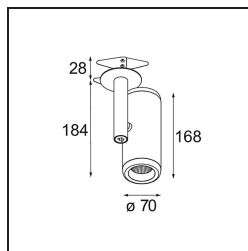

### Specifications

Materiale	12736132
Tipo di Sorgente	LED
Tipologia LED	BRIDGELUX VERO13
Tecnologie LED	COB
CRI	Min. 90
Temperatura di colore della luce	2700K
Vita utile	L80B20 @50.000 ore
Lampadina inclusa	Sì
Numero di fonte luminosa	1
Codice di flusso CIE	100 100 100 100 84
Binning (SDCM)	3
Direzione della luce	Diretta
Ottiche	Riflettore
Fascio misurato (°)	37,0
Volt in ingresso	Necessario driver a corrente costante
Classificazione elettrica	III
Grado IP	20
Test filo a caldo (°C)	960
Interno/Esterno	Interno
Applicazione	Soffitto, Parete
Montaggio	Semi-Incassato
Foro d'incasso (mm)	ø65
Profondità di montaggio (mm)	80,0
Orientabilità	H 355° V 360°
Distanza dall'oggetto illuminato (m)	0,1
Colore primario & Finitura primaria	Nero, Strutturata
Peso lordo (g)	986,0
Corrente di azionamento (mA)	350      500
Min. forward voltage (Vf)	29,1      29,9
Max. forward voltage (Vf)	33,7      34,7
Connected load (W)	11,0      16,2
Flusso luminoso per lampade (lm)	895      1228
Efficienza (lm/W)	81      76