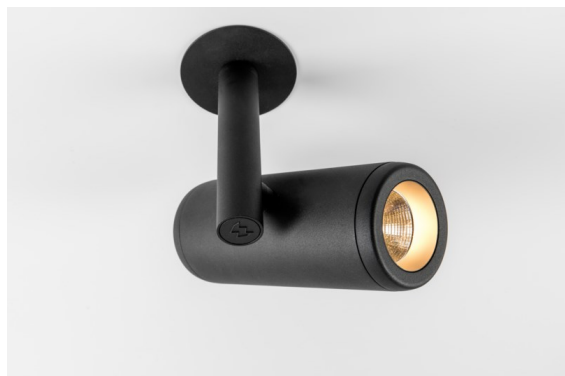

| |
|----------|
| Date |
| Customer |
| Project |
| Type |

Medard Semi-Recessed Adjustable 70 1x LED 2700K Flood DE Black Structure

Le eccentriche zampe della mantide religiosa hanno ispirato lo studio olandese Basten Leijh Design Studio a creare Medard. La prima bozza prevedeva un'elegante lampada da tavolo, poi sviluppatasi in un'ampia e versatile famiglia di luci d'accento. Con la sua straordinaria flessibilità, Medard si apre a una moltitudine di eleganti applicazioni.

Specifications

| | |
|--------------------------------------|---------------------------------------|
| Materiale | 12736132 |
| Tipo di Sorgente | LED |
| Tipologia LED | BRIDGELUX VERO13 |
| Tecnologie LED | COB |
| CRI | Min. 90 |
| Temperatura di colore della luce | 2700K |
| Vita utile | L80B20 @50.000 ore |
| Lampadina inclusa | Sì |
| Numero di fonte luminosa | 1 |
| Codice di flusso CIE | 100 100 100 100 84 |
| Binning (SDCM) | 3 |
| Direzione della luce | Diretta |
| Ottiche | Riflettore |
| Fascio misurato (°) | 37,0 |
| Volt in ingresso | Necessario driver a corrente costante |
| Classificazione elettrica | III |
| Grado IP | 20 |
| Test filo a caldo (°C) | 960 |
| Interno/Esterno | Interno |
| Applicazione | Soffitto, Parete |
| Montaggio | Semi-Incassato |
| Foro d'incasso (mm) | ø65 |
| Profondità di montaggio (mm) | 80,0 |
| Orientabilità | H 355° V 360° |
| Distanza dall'oggetto illuminato (m) | 0,1 |
| Colore primario & Finitura primaria | Nero, Strutturata |
| Peso lordo (g) | 986,0 |
| Corrente di azionamento (mA) | 350 500 |
| Min. forward voltage (Vf) | 29,1 29,9 |
| Max. forward voltage (Vf) | 33,7 34,7 |
| Connected load (W) | 11,0 16,2 |
| Flusso luminoso per lampade (lm) | 895 1228 |
| Efficienza (lm/W) | 81 76 |