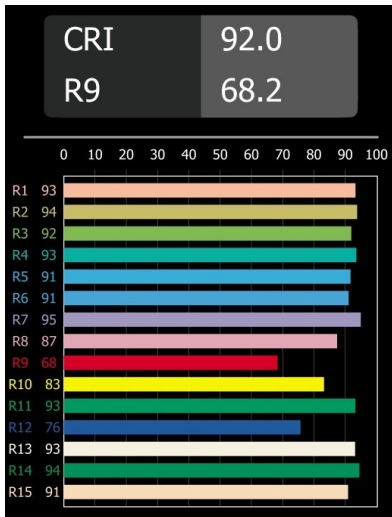

TM30 & CRI diagram