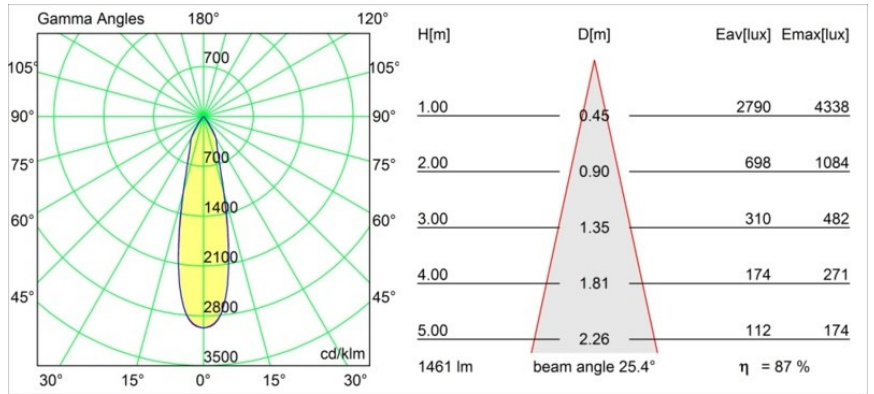

Light distribution & beam diagram