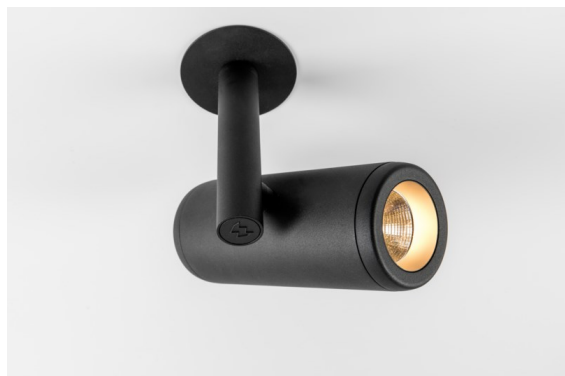

| |
|----------|
| Date |
| Customer |
| Project |
| Type |

Medard Semi-Recessed Adjustable 70 1x LED 2700K Medium DE Black Structure

Le eccentriche zampe della mantide religiosa hanno ispirato lo studio olandese Basten Leijh Design Studio a creare Medard. La prima bozza prevedeva un'elegante lampada da tavolo, poi sviluppatasi in un'ampia e versatile famiglia di luci d'accento. Con la sua straordinaria flessibilità, Medard si apre a una moltitudine di eleganti applicazioni.

Specifications

| | |
|--------------------------------------|---------------------------------------|
| Materiale | 12736032 |
| Tipo di Sorgente | LED |
| Tipologia LED | BRIDGELUX VERO13 G8 |
| Tecnologie LED | COB |
| CRI | Min. 90 |
| Temperatura di colore della luce | 2700K |
| Vita utile | L80B20 @50.000 ore |
| Lampadina inclusa | Sì |
| Numero di fonte luminosa | 1 |
| Codice di flusso CIE | 100 100 100 100 88 |
| Binning (SDCM) | 2 |
| Direzione della luce | Diretta |
| Ottiche | Riflettore |
| Fascio misurato (°) | 25,0 |
| Volt in ingresso | Necessario driver a corrente costante |
| Classificazione elettrica | III |
| Grado IP | 20 |
| Test filo a caldo (°C) | 960 |
| Interno/Esterno | Interno |
| Applicazione | Soffitto, Parete |
| Montaggio | Semi-Incassato |
| Foro d'incasso (mm) | ø65 |
| Profondità di montaggio (mm) | 80,0 |
| Orientabilità | H 355° V 360° |
| Distanza dall'oggetto illuminato (m) | 0,1 |
| Colore primario & Finitura primaria | Nero, Strutturata |
| Peso lordo (g) | 986,0 |
| Corrente di azionamento (mA) | 350 500 |
| Min. forward voltage (Vf) | 28,3 29,0 |
| Max. forward voltage (Vf) | 32,9 33,6 |
| Connected load (W) | 10,7 15,7 |
| Flusso luminoso per lampade (lm) | 936 1285 |
| Efficienza (lm/W) | 85 79 |