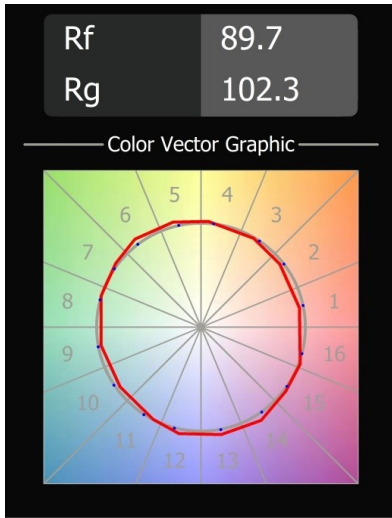

TM30 & CRI diagram