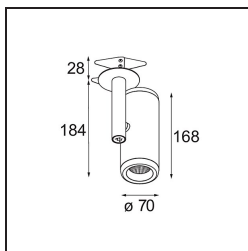

Specifications

| | |
|--------------------------------------|---------------------------------------|
| Materiale | 12736032 |
| Tipo di Sorgente | LED |
| Tipologia LED | BRIDGELUX VERO13 G8 |
| Tecnologie LED | COB |
| CRI | Min. 90 |
| Temperatura di colore della luce | 2700K |
| Vita utile | L80B20 @50.000 ore |
| Lampadina inclusa | Sì |
| Numero di fonte luminosa | 1 |
| Codice di flusso CIE | 100 100 100 100 88 |
| Binning (SDCM) | 2 |
| Direzione della luce | Diretta |
| Ottiche | Riflettore |
| Fascio misurato (°) | 25,0 |
| Volt in ingresso | Necessario driver a corrente costante |
| Classificazione elettrica | III |
| Grado IP | 20 |
| Test filo a caldo (°C) | 960 |
| Interno/Esterno | Interno |
| Applicazione | Soffitto, Parete |
| Montaggio | Semi-Incassato |
| Foro d'incasso (mm) | ø65 |
| Profondità di montaggio (mm) | 80,0 |
| Orientabilità | H 355° V 360° |
| Distanza dall'oggetto illuminato (m) | 0,1 |
| Colore primario & Finitura primaria | Nero, Strutturata |
| Peso lordo (g) | 986,0 |
| Corrente di azionamento (mA) | 350 500 |
| Min. forward voltage (Vf) | 28,3 29,0 |
| Max. forward voltage (Vf) | 32,9 33,6 |
| Connected load (W) | 10,7 15,7 |
| Flusso luminoso per lampade (lm) | 936 1285 |
| Efficienza (lm/W) | 85 79 |