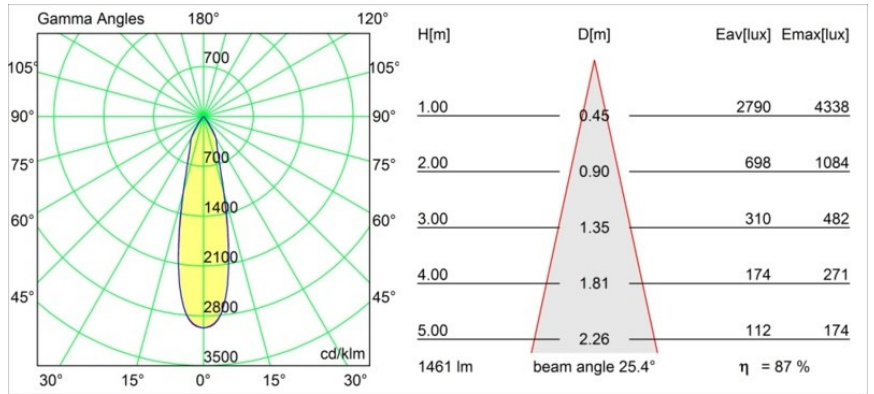

Lichtspreiding & Stralingsdiagram