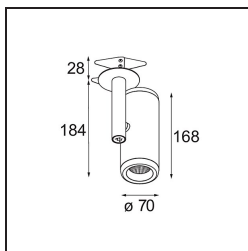

Specificaties

Materiaal	12736009
Type Lichtbron	LED
LED type	BRIDGELUX VERO13
LED technologie	Led-COB
CRI	Min. 90
Kleurtemperatuur	2700K
Levensduur	L80B20 bij 50.000 Uur
Lamp inbegrepen	Ja
Aantal Lichtbronnen	1
CIE-fluxcode	100 100 100 100 88
Binning (SDCM)	3
Lichtrichting	Omlaag
Optisch	Reflector
Gemeten gradenbundel (°)	25,0
Ingangsspanning	Aandrijving Gelijkstroom Vereist
Elektriciteitsklasse	III
IP-klasse	20
Gloeidraadtest (°C)	960
Binnen/Buiten	Binnen
Toepassing	Plafond, Wand
Montage	Semi-Inbouw
Inbouwopening (mm)	ø65
Montagediepte (mm)	80,0
Verstelbaarheid	H 355° V 360°
Afstand tot Verlicht Voorwerp (m)	0,1
Primaire Kleur & Primaire Afwerking	Wit, Structuur
Brutogewicht (g)	940,0
Stroom driver (mA)	350 500
Min. forward voltage (Vf)	29,1 29,9
Max. forward voltage (Vf)	33,7 34,7
Connected load (W)	11,0 16,2
Lumenoutput per lampunit (lm)	936 1285
Efficiëntie (lm/W)	85 79
UGR	16 17
Opmerking	• 4000K op verzoek