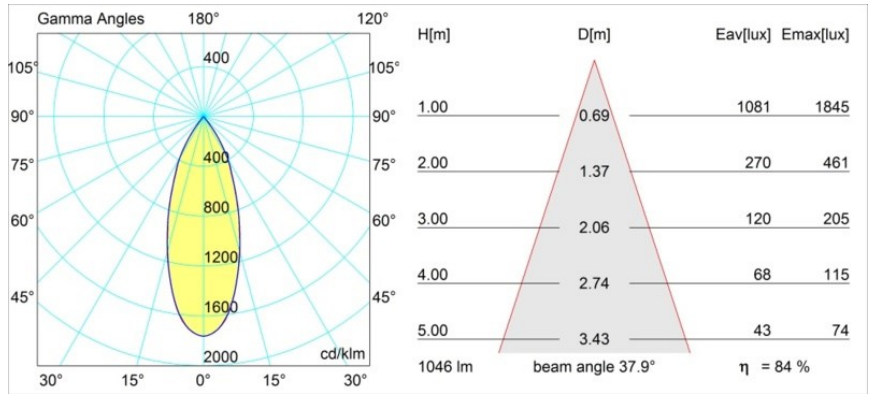

Lichtspreading & Stralingsdiagram