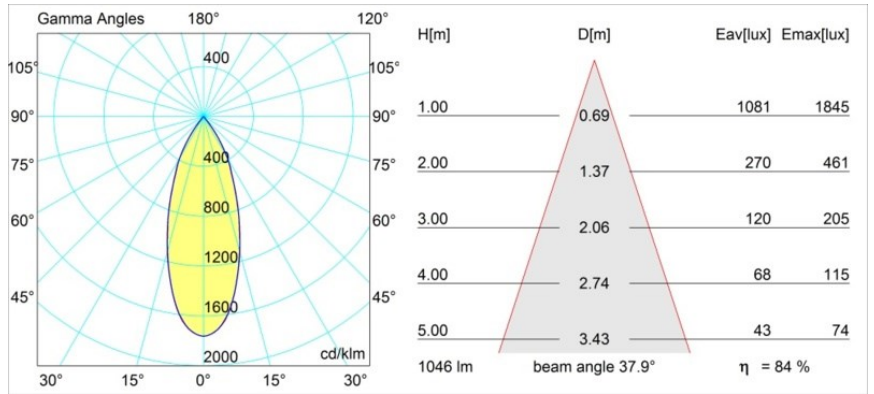

Light distribution & beam diagram