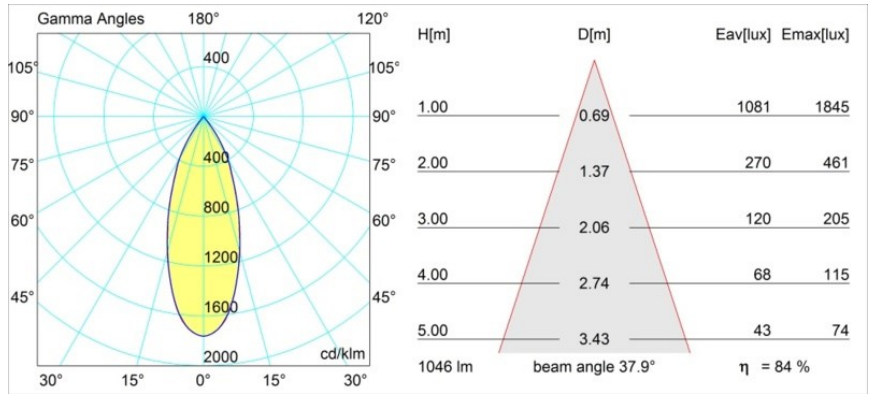

Date
Customer
Project
Type

*Medard Track 230V Adjustable 70 1x LED 3000K Flood Trailing Edge DI Black Structure*

Le eccentriche zampe della mantide religiosa hanno ispirato lo studio olandese Basten Leijh Design Studio a creare Medard. La prima bozza prevedeva un'elegante lampada da tavolo, poi sviluppatasi in un'ampia e versatile famiglia di luci d'accento. Con la sua straordinaria flessibilità, Medard si apre a una moltitudine di eleganti applicazioni.

### Specifications

Materiale	12735332
Tipo di Sorgente	LED
Tipologia LED	BRIDGELUX VERO13
Tecnologie LED	COB
CRI	Min. 90
Temperatura di colore della luce	3000K
Vita utile	L80B20 @50.000 ore
Lampadina inclusa	Sì
Numero di fonte luminosa	1
Codice di flusso CIE	100 100 100 100 84
Binning (SDCM)	3
Direzione della luce	Diretta
Ottiche	Riflettore
Fascio misurato (°)	38,0
Volt in ingresso	230V
Luminaire power (W)	13,0
Classificazione elettrica	I
Grado IP	20
Test filo a caldo (°C)	960
Protocollo di regolazione (Dimmer)	Taglio di fase
Interno/Esterno	Interno
Applicazione	Soffitto
Orientabilità	H 355° V 360°
Distanza dall'oggetto illuminato (m)	0,1
Colore primario & Finitura primaria	Nero, Strutturata
Peso lordo (g)	940,0
Flusso luminoso per lampade (lm)	879
Efficienza (lm/W)	67
Livello abbagliamento	16
Remark	<ul style="list-style-type: none"> <li>• 4000K su richiesta</li> <li>• This is not a complete product. Track 230V system required.</li> </ul>

**TM30 & CRI diagram**

**Light distribution & beam diagram**

Diagrams