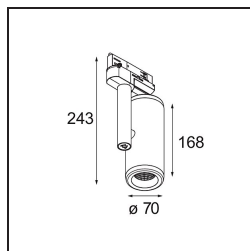

Specifications

Materiale	12735332
Tipo di Sorgente	LED
Tipologia LED	BRIDGELUX VERO13
Tecnologie LED	COB
CRI	Min. 90
Temperatura di colore della luce	3000K
Vita utile	L80B20 @50.000 ore
Lampadina inclusa	Sì
Numero di fonte luminosa	1
Codice di flusso CIE	100 100 100 100 84
Binning (SDCM)	3
Direzione della luce	Diretta
Ottiche	Riflettore
Fascio misurato (°)	38,0
Volt in ingresso	230V
Luminaire power (W)	13,0
Classificazione elettrica	I
Grado IP	20
Test filo a caldo (°C)	960
Protocollo di regolazione (Dimmer)	Taglio di fase
Interno/Esterno	Interno
Applicazione	Soffitto
Orientabilità	H 355° V 360°
Distanza dall'oggetto illuminato (m)	0,1
Colore primario & Finitura primaria	Nero, Strutturata
Peso lordo (g)	940,0
Flusso luminoso per lampade (lm)	879
Efficienza (lm/W)	67
Livello abbagliamento	16
Remark	<ul style="list-style-type: none"> • 4000K su richiesta • This is not a complete product. Track 230V system required.