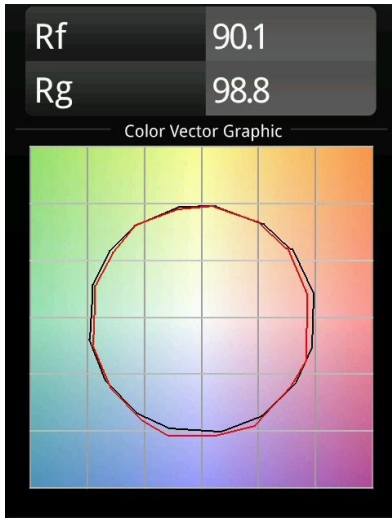

TM30 & CRI diagram