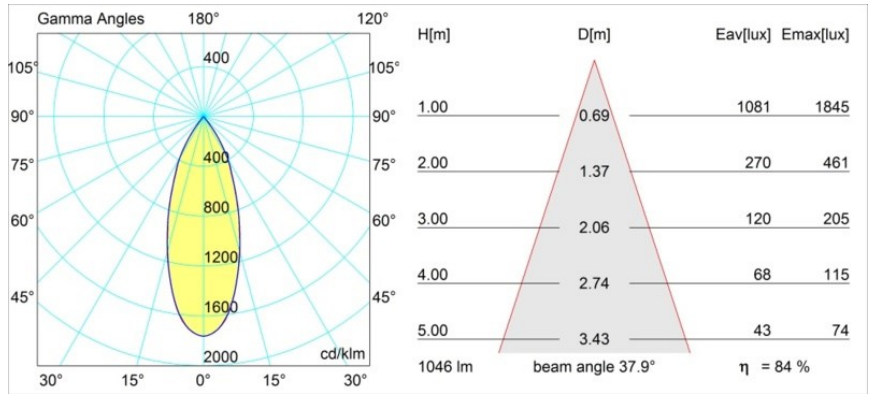

### Specifications

Material	12735332
Tipo de fuente de luz	LED
Tipo de LED	BRIDGELUX VERO13
Tecnología LED	COB LED
CRI	Min. 90
Temperatura del color	3000K
Vida Útil	L80B20 @50.000 horas
Lámpara Incluida	Sí
Número de fuentes de luz	1
Código de flujo CIE	100 100 100 100 84
Binning (SDCM)	3
Dirección de la luz	Directo
Óptica	Reflector
Ángulo de Apertura medido (°)	38,0
Voltaje de entrada	230V
Luminaire power (W)	13,0
Clasificación eléctrica	I
Clasificación del IP	20
Clasificación de hilo incandescente (°C)	960
Protocolo de regulación	Trailing Edge
Interio/Exterior	Interior
Aplicación	Techo
Ajustabilidad	H 355° V 360°
Distancia al objeto iluminado (m)	0,1
Color principal & Acabado principal	Negro, Estructura
Peso bruto (g)	940,0
Flujo luminoso por lámpara (lm)	879
Eficacia (lm/W)	67
Índice de deslumbramiento	16
Remark	<ul style="list-style-type: none"> <li>• 4000K bajo pedido</li> <li>• This is not a complete product. Track 230V system required.</li> </ul>

**TM30 & CRI diagram**

**Light distribution & beam diagram**

Diagrams