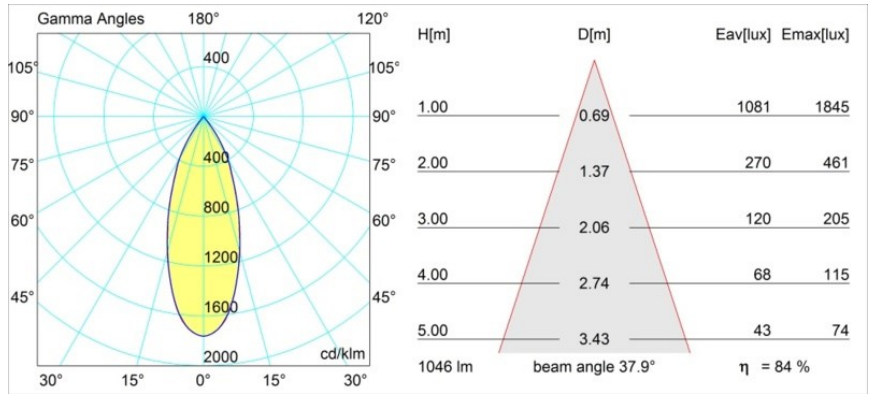

Lichtspreiding & Stralingsdiagram