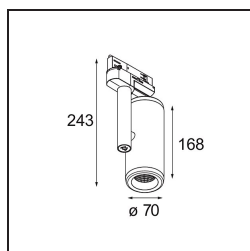

Datum
Klant
Project
Soort

*Medard Track 230V Adjustable 70 1x LED 3000K Flood Trailing Edge DI White Structure*

### Specificaties

Materiaal	12735309
Type Lichtbron	LED
LED type	BRIDGELUX VERO13
LED technologie	Led-COB
CRI	Min. 90
Kleurtemperatuur	3000K
Levensduur	L80B20 bij 50.000 Uur
Lamp inbegrepen	Ja
Aantal Lichtbronnen	1
CIE-fluxcode	100 100 100 100 84
Binning (SDCM)	3
Lichtrichting	Omlaag
Optisch	Reflector
Gemeten gradenbundel (°)	38,0
Ingangsspanning	230 V
Luminaire power (W)	13,0
Elektriciteitsklasse	I
IP-klasse	20
Gloeidraadtest (°C)	960
Protocol Voor Dimmen	Trailing-Edge
Binnen/Buiten	Binnen
Toepassing	Plafond
Verstelbaarheid	H 355° V 360°
Afstand tot Verlicht Voorwerp (m)	0,1
Primaire Kleur & Primaire Afwerking	Wit, Structuur
Brutogewicht (g)	940,0
Lumenoutput per lampunit (lm)	879
Efficiëntie (lm/W)	67
UGR	16
Opmerking	<ul style="list-style-type: none"> <li>• 4000K op verzoek</li> <li>• Dit is geen compleet product. Track 230V systeem vereist.</li> </ul>