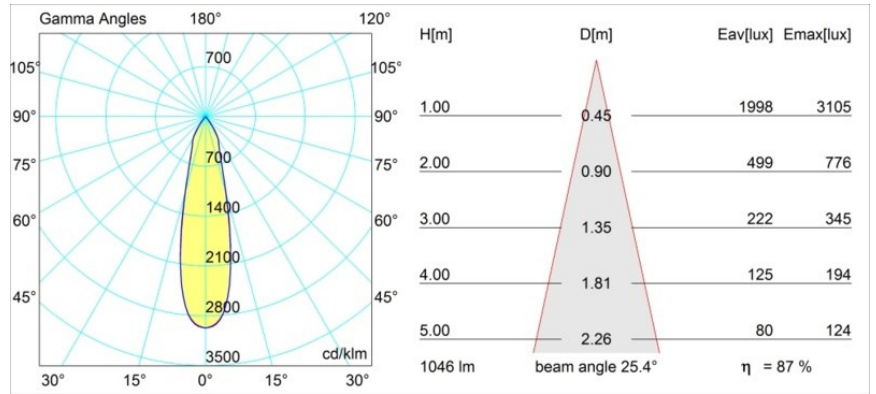

Lichtspreiding & Stralingsdiagram