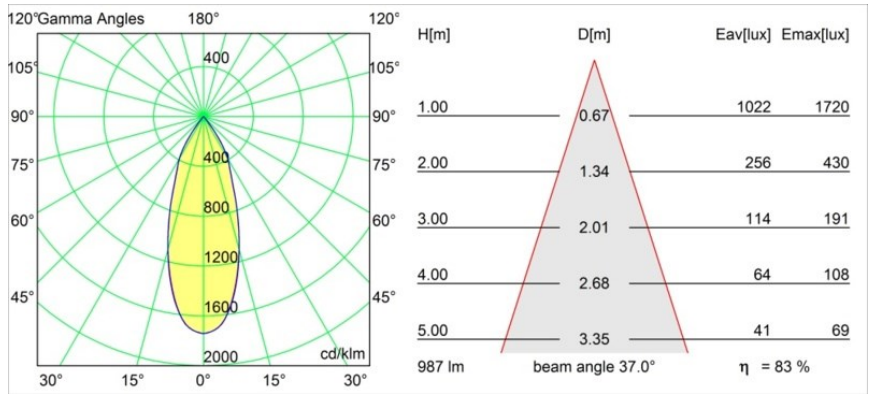

Lichtspreiding & Stralingsdiagram