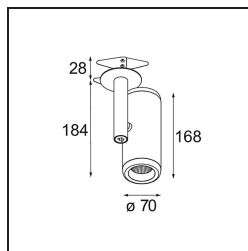

### Specificaties

Materiaal	12734532
Type Lichtbron	LED
LED type	BRIDGELUX WARMDIM 12W
LED technologie	Led-COB
CRI	Min. 95
Kleurtemperatuur	1800-3000K (Warm Dim)
Levensduur	L80B10 bij 50.000 Uur
Lamp inbegrepen	Ja
Aantal Lichtbronnen	1
CIE-fluxcode	100 100 100 100 83
Binning (SDCM)	3
Lichtrichting	Omlaag
Optisch	Reflector
Gemeten gradenbundel (°)	37,0
Ingangsspanning	Aandrijving Gelijktroom Vereist
Elektriciteitsklasse	III
IP-klasse	20
Gloeidraadtest (°C)	960
Binnen/Buiten	Binnen
Toepassing	Plafond, Wand
Montage	Semi-Inbouw
Inbouwopening (mm)	ø65
Montagediepte (mm)	80,0
Verstelbaarheid	H 355° V 360°
Afstand tot Verlicht Voorwerp (m)	0,1
Primaire Kleur & Primaire Afwerking	Zwart, Structuur
Brutogewicht (g)	987,0
Stroom driver (mA)	350
Min. forward voltage (Vf)	30,6
Max. forward voltage (Vf)	37,0
Connected load (W)	12,0
Lumenoutput per lampunit (lm)	821
Efficiëntie (lm/W)	68
UGR	17
Opmerking	• 4000K op verzoek