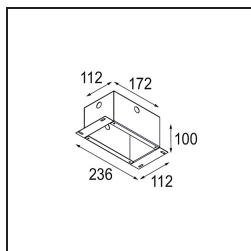

### Specificaties

Materiaal	12734532
Type Lichtbron	LED
LED type	BRIDGELUX WARMDIM 12W
LED technologie	Led-COB
CRI	Min. 95
Kleurtemperatuur	1800-3000K (Warm Dim)
Levensduur	L80B10 bij 50.000 Uur
Lamp inbegrepen	Ja
Aantal Lichtbronnen	1
CIE-fluxcode	100 100 100 100 83
Binning (SDCM)	3
Lichtrichting	Omlaag
Optisch	Reflector
Gemeten gradenbundel (°)	37,0
Ingangsspanning	Aandrijving Gelijktroom Vereist
Elektriciteitsklasse	III
IP-klasse	20
Gloeidraadtest (°C)	960
Binnen/Buiten	Binnen
Toepassing	Plafond, Wand
Montage	Semi-Inbouw
Inbouwopening (mm)	ø65
Montagediepte (mm)	80,0
Verstelbaarheid	H 355° V 360°
Afstand tot Verlicht Voorwerp (m)	0,1
Primaire Kleur & Primaire Afwerking	Zwart, Structuur
Brutogewicht (g)	987,0
Stroom driver (mA)	350
Min. forward voltage (Vf)	30,6
Max. forward voltage (Vf)	37,0
Connected load (W)	12,0
Lumenoutput per lampunit (lm)	821
Efficiëntie (lm/W)	68
UGR	17
Opmerking	• 4000K op verzoek

**TM30 & CRI Diagrammen**

**Lichtspreiding & Stralingsdiagram**

Diagrammen

**Installatie Accessoires**

**10490330** Installation Housing 172x112x100

**12291330** Plaster Kit 170x112 - 65 1x

Kies een vereist accessoire