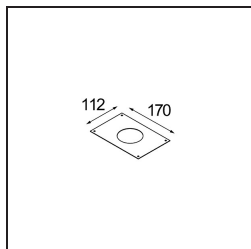

### Specificaties

Materiaal	12734532
Type Lichtbron	LED
LED type	BRIDGELUX WARMDIM 12W
LED technologie	Led-COB
CRI	Min. 95
Kleurtemperatuur	1800-3000K (Warm Dim)
Levensduur	L80B10 bij 50.000 Uur
Lamp inbegrepen	Ja
Aantal Lichtbronnen	1
CIE-fluxcode	100 100 100 100 83
Binning (SDCM)	3
Lichtrichting	Omlaag
Optisch	Reflector
Gemeten gradenbundel (°)	37,0
Ingangsspanning	Aandrijving Gelijktroom Vereist
Elektriciteitsklasse	III
IP-klasse	20
Gloeidraadtest (°C)	960
Binnen/Buiten	Binnen
Toepassing	Plafond, Wand
Montage	Semi-Inbouw
Inbouwopening (mm)	ø65
Montagediepte (mm)	80,0
Verstelbaarheid	H 355° V 360°
Afstand tot Verlicht Voorwerp (m)	0,1
Primaire Kleur & Primaire Afwerking	Zwart, Structuur
Brutogewicht (g)	987,0
Stroom driver (mA)	350
Min. forward voltage (Vf)	30,6
Max. forward voltage (Vf)	37,0
Connected load (W)	12,0
Lumenoutput per lampunit (lm)	821
Efficiëntie (lm/W)	68
UGR	17
Opmerking	• 4000K op verzoek

**TM30 & CRI Diagrammen**

**Lichtspreiding & Stralingsdiagram**

Diagrammen

**Installatie Accessoires**

**10490330** Installation Housing 172x112x100

**12291330** Plaster Kit 170x112 - 65 1x

Kies een vereist accessoire