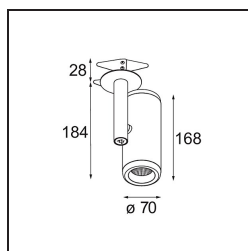

### Specifications

Materiale	12734532
Tipo di Sorgente	LED
Tipologia LED	BRIDGELUX WARMDIM 12W
Tecnologie LED	COB
CRI	Min. 95
Temperatura di colore della luce	1800-3000K (Warm Dim)
Vita utile	L80B10 @50.000 ore
Lampadina inclusa	Sì
Numero di fonte luminosa	1
Codice di flusso CIE	100 100 100 100 83
Binning (SDCM)	3
Direzione della luce	Diretta
Ottiche	Riflettore
Fascio misurato (°)	37,0
Volt in ingresso	Necessario driver a corrente costante
Classificazione elettrica	III
Grado IP	20
Test filo a caldo (°C)	960
Interno/Esterno	Interno
Applicazione	Soffitto, Parete
Montaggio	Semi-Incassato
Foro d'incasso (mm)	ø65
Profondità di montaggio (mm)	80,0
Orientabilità	H 355° V 360°
Distanza dall'oggetto illuminato (m)	0,1
Colore primario & Finitura primaria	Nero, Strutturata
Peso lordo (g)	987,0
Corrente di azionamento (mA)	350
Min. forward voltage (Vf)	30,6
Max. forward voltage (Vf)	37,0
Connected load (W)	12,0
Flusso luminoso per lampade (lm)	821
Efficienza (lm/W)	68