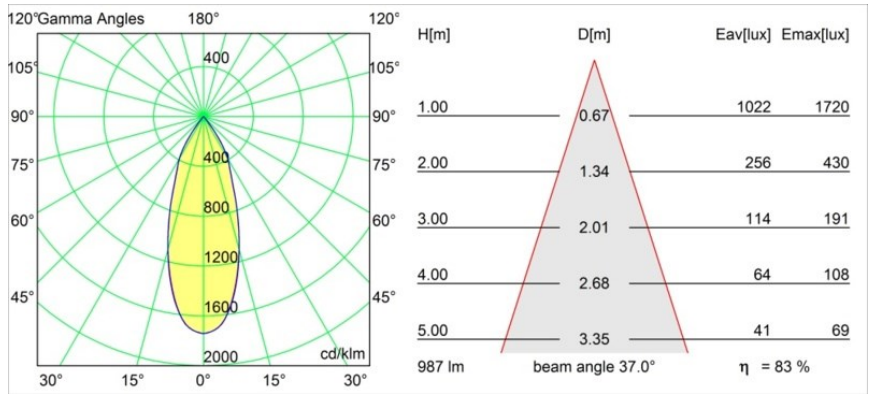

### Specifications

Materiale	12734532
Tipo di Sorgente	LED
Tipologia LED	BRIDGELUX WARMDIM 12W
Tecnologie LED	COB
CRI	Min. 95
Temperatura di colore della luce	1800-3000K (Warm Dim)
Vita utile	L80B10 @50.000 ore
Lampadina inclusa	Sì
Numero di fonte luminosa	1
Codice di flusso CIE	100 100 100 100 83
Binning (SDCM)	3
Direzione della luce	Diretta
Ottiche	Riflettore
Fascio misurato (°)	37,0
Volt in ingresso	Necessario driver a corrente costante
Classificazione elettrica	III
Grado IP	20
Test filo a caldo (°C)	960
Interno/Esterno	Interno
Applicazione	Soffitto, Parete
Montaggio	Semi-Incassato
Foro d'incasso (mm)	ø65
Profondità di montaggio (mm)	80,0
Orientabilità	H 355° V 360°
Distanza dall'oggetto illuminato (m)	0,1
Colore primario & Finitura primaria	Nero, Strutturata
Peso lordo (g)	987,0
Corrente di azionamento (mA)	350
Min. forward voltage (Vf)	30,6
Max. forward voltage (Vf)	37,0
Connected load (W)	12,0
Flusso luminoso per lampade (lm)	821
Efficienza (lm/W)	68

---

Livello abbagliamento	17
Remark	• 4000K su richiesta

---

**TM30 & CRI diagram**

**Light distribution & beam diagram**

Diagrams

**Accessori Installazione**

**10490330** Installation Housing 172x112x100