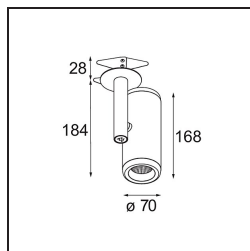

Specifications

Material	12734532
Tipo de fuente de luz	LED
Tipo de LED	BRIDGELUX WARMDIM 12W
Tecnología LED	COB LED
CRI	Min. 95
Temperatura del color	1800-3000K (Warm Dim)
Vida Útil	L80B10 @50.000 horas
Lámpara Incluida	Sí
Número de fuentes de luz	1
Código de flujo CIE	100 100 100 100 83
Binning (SDCM)	3
Dirección de la luz	Directo
Óptica	Reflector
Ángulo de Apertura medido (°)	37,0
Voltaje de entrada	Driver de corriente constante requerido
Clasificación eléctrica	III
Clasificación del IP	20
Clasificación de hilo incandescente (°C)	960
Interio/Exterior	Interior
Aplicación	Techo, Pared
Montaje	Semi-Emprotrado
Tamaño de corte (mm)	ø65
Profundidad de montaje (mm)	80,0
Ajustabilidad	H 355° V 360°
Distancia al objeto iluminado (m)	0,1
Color principal & Acabado principal	Negro, Estructura
Peso bruto (g)	987,0
Corriente de accionamiento (mA)	350
Min. forward voltage (Vf)	30,6
Max. forward voltage (Vf)	37,0
Connected load (W)	12,0
Flujo luminoso por lámpara (lm)	821
Eficacia (lm/W)	68