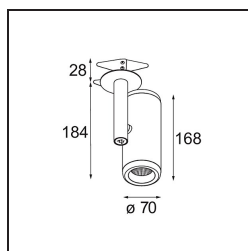

### Specificaties

Materiaal	12734509
Type Lichtbron	LED
LED type	BRIDGELUX WARMDIM 12W
LED technologie	Led-COB
CRI	Min. 95
Kleurtemperatuur	1800-3000K (Warm Dim)
Levensduur	L80B10 bij 50.000 Uur
Lamp inbegrepen	Ja
Aantal Lichtbronnen	1
CIE-fluxcode	100 100 100 100 83
Binning (SDCM)	3
Lichtrichting	Omlaag
Optisch	Reflector
Gemeten gradenbundel (°)	37,0
Ingangsspanning	Aandrijving Gelijkstroom Vereist
Elektriciteitsklasse	III
IP-klasse	20
Gloeidraadtest (°C)	960
Binnen/Buiten	Binnen
Toepassing	Plafond, Wand
Montage	Semi-Inbouw
Inbouwopening (mm)	ø65
Montagediepte (mm)	80,0
Verstelbaarheid	H 355° V 360°
Afstand tot Verlicht Voorwerp (m)	0,1
Primaire Kleur & Primaire Afwerking	Wit, Structuur
Brutogewicht (g)	987,0
Stroom driver (mA)	350
Min. forward voltage (Vf)	30,6
Max. forward voltage (Vf)	37,0
Connected load (W)	12,0
Lumenoutput per lampunit (lm)	821
Efficiëntie (lm/W)	68
UGR	17
Opmerking	• 4000K op verzoek