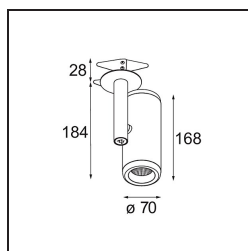

Specifications

Materiale	12734509
Tipo di Sorgente	LED
Tipologia LED	BRIDGELUX WARMDIM 12W
Tecnologie LED	COB
CRI	Min. 95
Temperatura di colore della luce	1800-3000K (Warm Dim)
Vita utile	L80B10 @50.000 ore
Lampadina inclusa	Sì
Numero di fonte luminosa	1
Codice di flusso CIE	100 100 100 100 83
Binning (SDCM)	3
Direzione della luce	Diretta
Ottiche	Riflettore
Fascio misurato (°)	37,0
Volt in ingresso	Necessario driver a corrente costante
Classificazione elettrica	III
Grado IP	20
Test filo a caldo (°C)	960
Interno/Esterno	Interno
Applicazione	Soffitto, Parete
Montaggio	Semi-Incassato
Foro d'incasso (mm)	ø65
Profondità di montaggio (mm)	80,0
Orientabilità	H 355° V 360°
Distanza dall'oggetto illuminato (m)	0,1
Colore primario & Finitura primaria	Bianco, Strutturata
Peso lordo (g)	987,0
Corrente di azionamento (mA)	350
Min. forward voltage (Vf)	30,6
Max. forward voltage (Vf)	37,0
Connected load (W)	12,0
Flusso luminoso per lampade (lm)	821
Efficienza (lm/W)	68