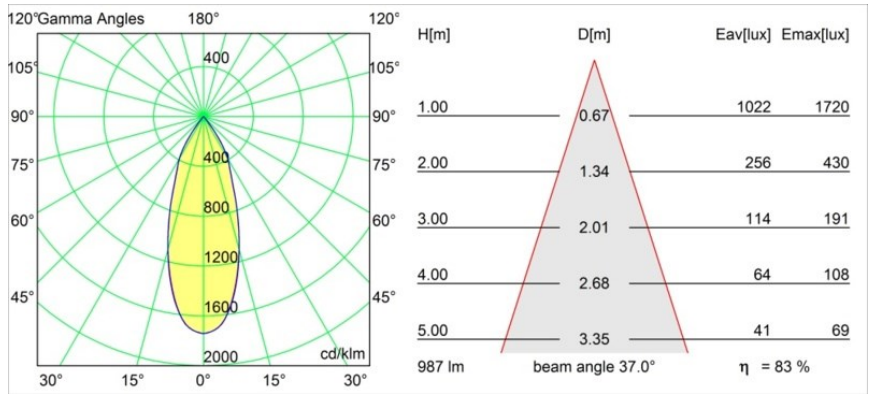

Light distribution & beam diagram