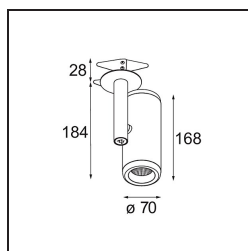

Specifications

Material	12734509
Tipo de fuente de luz	LED
Tipo de LED	BRIDGELUX WARMDIM 12W
Tecnología LED	COB LED
CRI	Min. 95
Temperatura del color	1800-3000K (Warm Dim)
Vida Útil	L80B10 @50.000 horas
Lámpara Incluida	Sí
Número de fuentes de luz	1
Código de flujo CIE	100 100 100 100 83
Binning (SDCM)	3
Dirección de la luz	Directo
Óptica	Reflector
Ángulo de Apertura medido (°)	37,0
Voltaje de entrada	Driver de corriente constante requerido
Clasificación eléctrica	III
Clasificación del IP	20
Clasificación de hilo incandescente (°C)	960
Interio/Exterior	Interior
Aplicación	Techo, Pared
Montaje	Semi-Emprotrado
Tamaño de corte (mm)	ø65
Profundidad de montaje (mm)	80,0
Ajustabilidad	H 355° V 360°
Distancia al objeto iluminado (m)	0,1
Color principal & Acabado principal	Blanco, Estructura
Peso bruto (g)	987,0
Corriente de accionamiento (mA)	350
Min. forward voltage (Vf)	30,6
Max. forward voltage (Vf)	37,0
Connected load (W)	12,0
Flujo luminoso por lámpara (lm)	821
Eficacia (lm/W)	68