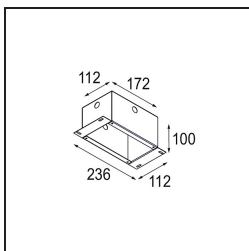

TM30 & CRI Diagrammen

Lichtspreiding & Stralingsdiagram

Diagrammen

Installatie Accessoires

10490330 Installation Housing 172x112x100

12291330 Plaster Kit 170x112 - 65 1x

Kies een vereist accessoire