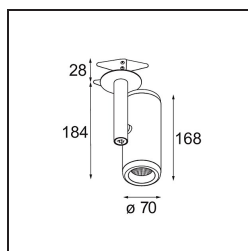

Datum
Klant
Project
Soort

FFD_Medard Semi-Recessed Adjustable 70 1x LED 1800-3000K WD Medium DE Black Structure

Specificaties

Materiaal	12734432
Type Lichtbron	LED
LED type	BRIDGELUX WARMDIM 12W
LED technologie	Led-COB
CRI	Min. 95
Kleurtemperatuur	1800-3000K (Warm Dim)
Levensduur	L80B10 bij 50.000 Uur
Lamp inbegrepen	Ja
Aantal Lichtbronnen	1
CIE-fluxcode	100 100 100 100 81
Binning (SDCM)	3
Lichtrichting	Omlaag
Optisch	Reflector
Gemeten gradenbundel (°)	26,0
Ingangsspanning	Aandrijving Gelijkstroom Vereist
Elektriciteitsklasse	III
IP-klasse	20
Gloeidraadtest (°C)	960
Binnen/Buiten	Binnen
Toepassing	Plafond, Wand
Montage	Semi-Inbouw
Inbouwopening (mm)	ø65
Montagediepte (mm)	80,0
Verstelbaarheid	H 355° V 360°
Afstand tot Verlicht Voorwerp (m)	0,1
Primaire Kleur & Primaire Afwerking	Zwart, Structuur
Brutogewicht (g)	987,0
Stroom driver (mA)	350
Min. forward voltage (Vf)	30,6
Max. forward voltage (Vf)	37,0
Connected load (W)	12,0
Lumenoutput per lampunit (lm)	802
Efficiëntie (lm/W)	66
UGR	17
Opmerking	• 4000K op verzoek