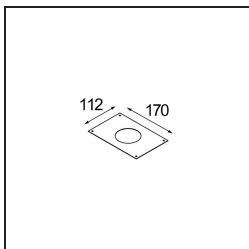

TM30 & CRI Diagrammen

Lichtspreiding & Stralingsdiagram

Diagrammen

Installatie Accessoires

10490330 Installation Housing 172x112x100

12291330 Plaster Kit 170x112 - 65 1x

Kies een vereist accessoire