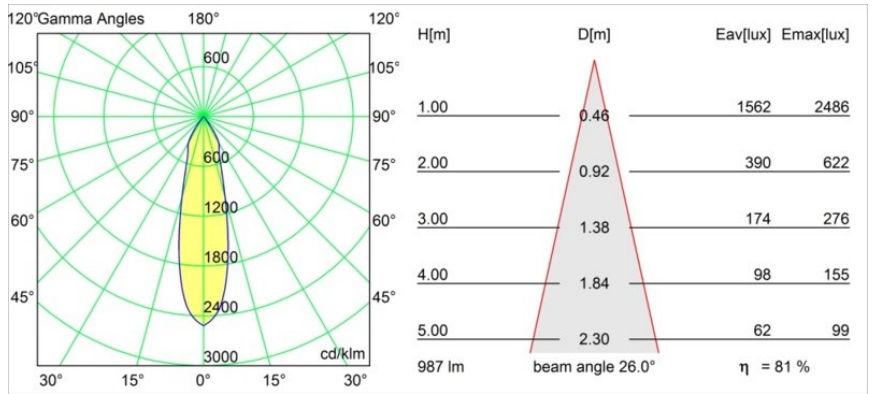

Lichtspreiding & Stralingsdiagram