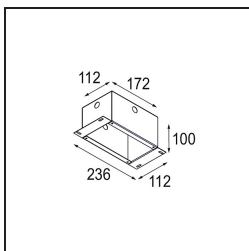

Specifications

Materiale	12734432
Tipo di Sorgente	LED
Tipologia LED	BRIDGELUX WARMDIM 12W
Tecnologie LED	COB
CRI	Min. 95
Temperatura di colore della luce	1800-3000K (Warm Dim)
Vita utile	L80B10 @50.000 ore
Lampadina inclusa	Sì
Numero di fonte luminosa	1
Codice di flusso CIE	100 100 100 100 81
Binning (SDCM)	3
Direzione della luce	Diretta
Ottiche	Riflettore
Fascio misurato (°)	26,0
Volt in ingresso	Necessario driver a corrente costante
Classificazione elettrica	III
Grado IP	20
Test filo a caldo (°C)	960
Interno/Esterno	Interno
Applicazione	Soffitto, Parete
Montaggio	Semi-Incassato
Foro d'incasso (mm)	ø65
Profondità di montaggio (mm)	80,0
Orientabilità	H 355° V 360°
Distanza dall'oggetto illuminato (m)	0,1
Colore primario & Finitura primaria	Nero, Strutturata
Peso lordo (g)	987,0
Corrente di azionamento (mA)	350
Min. forward voltage (Vf)	30,6
Max. forward voltage (Vf)	37,0
Connected load (W)	12,0
Flusso luminoso per lampade (lm)	802
Efficienza (lm/W)	66

Livello abbagliamento	17
Remark	• 4000K su richiesta

TM30 & CRI diagram

Light distribution & beam diagram

Accessori Installazione

10490330 Installation Housing 172x112x100

12291330 Plaster Kit 170x112 - 65 1x