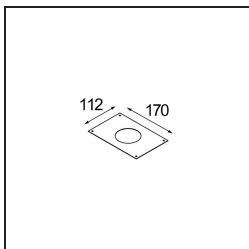

Specifications

Materiale	12734432
Tipo di Sorgente	LED
Tipologia LED	BRIDGELUX WARMDIM 12W
Tecnologie LED	COB
CRI	Min. 95
Temperatura di colore della luce	1800-3000K (Warm Dim)
Vita utile	L80B10 @50.000 ore
Lampadina inclusa	Sì
Numero di fonte luminosa	1
Codice di flusso CIE	100 100 100 100 81
Binning (SDCM)	3
Direzione della luce	Diretta
Ottiche	Riflettore
Fascio misurato (°)	26,0
Volt in ingresso	Necessario driver a corrente costante
Classificazione elettrica	III
Grado IP	20
Test filo a caldo (°C)	960
Interno/Esterno	Interno
Applicazione	Soffitto, Parete
Montaggio	Semi-Incassato
Foro d'incasso (mm)	ø65
Profondità di montaggio (mm)	80,0
Orientabilità	H 355° V 360°
Distanza dall'oggetto illuminato (m)	0,1
Colore primario & Finitura primaria	Nero, Strutturata
Peso lordo (g)	987,0
Corrente di azionamento (mA)	350
Min. forward voltage (Vf)	30,6
Max. forward voltage (Vf)	37,0
Connected load (W)	12,0
Flusso luminoso per lampade (lm)	802
Efficienza (lm/W)	66

Livello abbagliamento	17
Remark	• 4000K su richiesta

TM30 & CRI diagram

Light distribution & beam diagram

Accessori Installazione

10490330 Installation Housing 172x112x100

12291330 Plaster Kit 170x112 - 65 1x