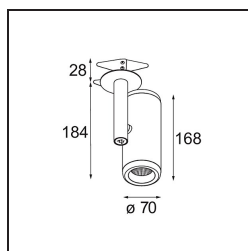

Specifications

Materiale	12734432
Tipo di Sorgente	LED
Tipologia LED	BRIDGELUX WARMDIM 12W
Tecnologie LED	COB
CRI	Min. 95
Temperatura di colore della luce	1800-3000K (Warm Dim)
Vita utile	L80B10 @50.000 ore
Lampadina inclusa	Sì
Numero di fonte luminosa	1
Codice di flusso CIE	100 100 100 100 81
Binning (SDCM)	3
Direzione della luce	Diretta
Ottiche	Riflettore
Fascio misurato (°)	26,0
Volt in ingresso	Necessario driver a corrente costante
Classificazione elettrica	III
Grado IP	20
Test filo a caldo (°C)	960
Interno/Esterno	Interno
Applicazione	Soffitto, Parete
Montaggio	Semi-Incassato
Foro d'incasso (mm)	ø65
Profondità di montaggio (mm)	80,0
Orientabilità	H 355° V 360°
Distanza dall'oggetto illuminato (m)	0,1
Colore primario & Finitura primaria	Nero, Strutturata
Peso lordo (g)	987,0
Corrente di azionamento (mA)	350
Min. forward voltage (Vf)	30,6
Max. forward voltage (Vf)	37,0
Connected load (W)	12,0
Flusso luminoso per lampade (lm)	802
Efficienza (lm/W)	66