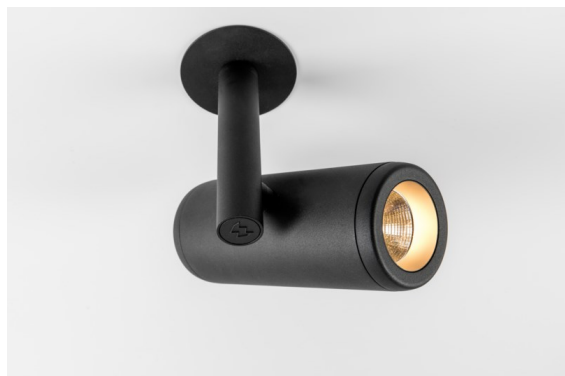

*FFD\_Medard Semi-Recessed Adjustable 70 1x LED 1800-3000K WD Medium DE Black Structure*

Las patas largas y extravagantes de la mantis religiosa sirvieron de fuente de inspiración al estudio de diseño holandés Basten Leijh para crear Medard, cuyo diseño inicial es una elegante lámpara de mesa. Ahora con una amplia y versátil familia de luces de resalte y un alto grado de flexibilidad, Medard se presta a multitud de elegantes aplicaciones.