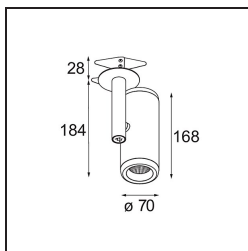

### Specifications

|  |   |
|--|---|
| Material                                 | 12734432                                |
| Tipo de fuente de luz                    | LED                                     |
| Tipo de LED                              | BRIDGELUX WARMDIM 12W                   |
| Tecnología LED                           | COB LED                                 |
| CRI                                      | Min. 95                                 |
| Temperatura del color                    | 1800-3000K (Warm Dim)                   |
| Vida Útil                                | L80B10 @50.000 horas                    |
| Lámpara Incluida                         | Sí                                      |
| Número de fuentes de luz                 | 1                                       |
| Código de flujo CIE                      | 100 100 100 100 81                      |
| Binning (SDCM)                           | 3                                       |
| Dirección de la luz                      | Directo                                 |
| Óptica                                   | Reflector                               |
| Ángulo de Apertura medido (°)            | 26,0                                    |
| Voltaje de entrada                       | Driver de corriente constante requerido |
| Clasificación eléctrica                  | III                                     |
| Clasificación del IP                     | 20                                      |
| Clasificación de hilo incandescente (°C) | 960                                     |
| Interio/Exterior                         | Interior                                |
| Aplicación                               | Techo, Pared                            |
| Montaje                                  | Semi-Empotrado                          |
| Tamaño de corte (mm)                     | ø65                                     |
| Profundidad de montaje (mm)              | 80,0                                    |
| Ajustabilidad                            | H 355° V 360°                           |
| Distancia al objeto iluminado (m)        | 0,1                                     |
| Color principal & Acabado principal      | Negro, Estructura                       |
| Peso bruto (g)                           | 987,0                                   |
| Corriente de accionamiento (mA)          | 350                                     |
| Min. forward voltage (Vf)                | 30,6                                    |
| Max. forward voltage (Vf)                | 37,0                                    |
| Connected load (W)                       | 12,0                                    |
| Flujo luminoso por lámpara (lm)          | 802                                     |
| Eficacia (lm/W)                          | 66                                      |