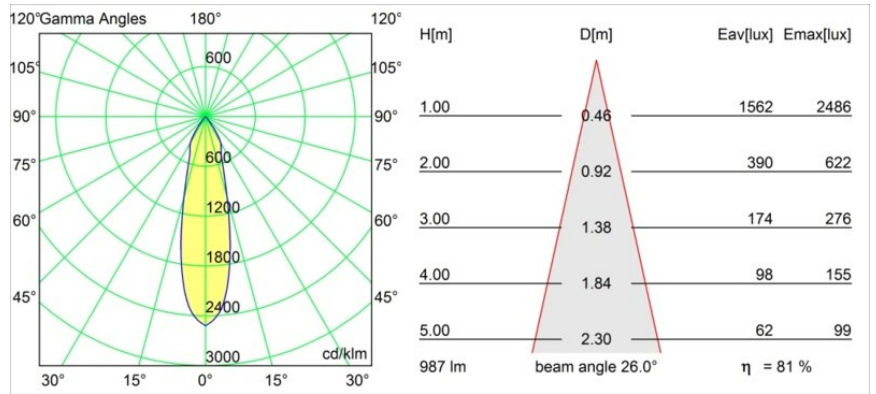

Lichtspreiding & Stralingsdiagram