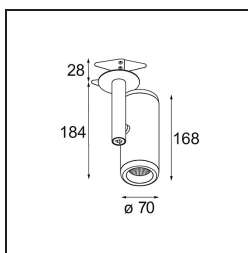

Specificaties

Materiaal	12734409
Type Lichtbron	LED
LED type	BRIDGELUX WARMDIM 12W
LED technologie	Led-COB
CRI	Min. 95
Kleurtemperatuur	1800-3000K (Warm Dim)
Levensduur	L80B10 bij 50.000 Uur
Lamp inbegrepen	Ja
Aantal Lichtbronnen	1
CIE-fluxcode	100 100 100 100 81
Binning (SDCM)	3
Lichtrichting	Omlaag
Optisch	Reflector
Gemeten gradenbundel (°)	26,0
Ingangsspanning	Aandrijving Gelijkstroom Vereist
Elektriciteitsklasse	III
IP-klasse	20
Gloeidraadtest (°C)	960
Binnen/Buiten	Binnen
Toepassing	Plafond, Wand
Montage	Semi-Inbouw
Inbouwopening (mm)	ø65
Montagediepte (mm)	80,0
Verstelbaarheid	H 355° V 360°
Afstand tot Verlicht Voorwerp (m)	0,1
Primaire Kleur & Primaire Afwerking	Wit, Structuur
Brutogewicht (g)	987,0
Stroom driver (mA)	350
Min. forward voltage (Vf)	30,6
Max. forward voltage (Vf)	37,0
Connected load (W)	12,0
Lumenoutput per lampunit (lm)	802
Efficiëntie (lm/W)	66
UGR	17
Opmerking	• 4000K op verzoek