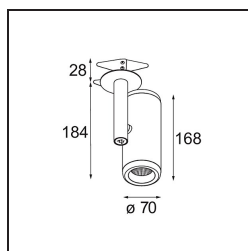

Specifications

Materiale	12734409
Tipo di Sorgente	LED
Tipologia LED	BRIDGELUX WARMDIM 12W
Tecnologie LED	COB
CRI	Min. 95
Temperatura di colore della luce	1800-3000K (Warm Dim)
Vita utile	L80B10 @50.000 ore
Lampadina inclusa	Sì
Numero di fonte luminosa	1
Codice di flusso CIE	100 100 100 100 81
Binning (SDCM)	3
Direzione della luce	Diretta
Ottiche	Riflettore
Fascio misurato (°)	26,0
Volt in ingresso	Necessario driver a corrente costante
Classificazione elettrica	III
Grado IP	20
Test filo a caldo (°C)	960
Interno/Esterno	Interno
Applicazione	Soffitto, Parete
Montaggio	Semi-Incassato
Foro d'incasso (mm)	ø65
Profondità di montaggio (mm)	80,0
Orientabilità	H 355° V 360°
Distanza dall'oggetto illuminato (m)	0,1
Colore primario & Finitura primaria	Bianco, Strutturata
Peso lordo (g)	987,0
Corrente di azionamento (mA)	350
Min. forward voltage (Vf)	30,6
Max. forward voltage (Vf)	37,0
Connected load (W)	12,0
Flusso luminoso per lampade (lm)	802
Efficienza (lm/W)	66