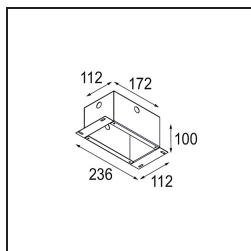

Specifications

Materiale	12734409
Tipo di Sorgente	LED
Tipologia LED	BRIDGELUX WARMDIM 12W
Tecnologie LED	COB
CRI	Min. 95
Temperatura di colore della luce	1800-3000K (Warm Dim)
Vita utile	L80B10 @50.000 ore
Lampadina inclusa	Sì
Numero di fonte luminosa	1
Codice di flusso CIE	100 100 100 100 81
Binning (SDCM)	3
Direzione della luce	Diretta
Ottiche	Riflettore
Fascio misurato (°)	26,0
Volt in ingresso	Necessario driver a corrente costante
Classificazione elettrica	III
Grado IP	20
Test filo a caldo (°C)	960
Interno/Esterno	Interno
Applicazione	Soffitto, Parete
Montaggio	Semi-Incassato
Foro d'incasso (mm)	ø65
Profondità di montaggio (mm)	80,0
Orientabilità	H 355° V 360°
Distanza dall'oggetto illuminato (m)	0,1
Colore primario & Finitura primaria	Bianco, Strutturata
Peso lordo (g)	987,0
Corrente di azionamento (mA)	350
Min. forward voltage (Vf)	30,6
Max. forward voltage (Vf)	37,0
Connected load (W)	12,0
Flusso luminoso per lampade (lm)	802
Efficienza (lm/W)	66

Livello abbagliamento	17
Remark	• 4000K su richiesta

TM30 & CRI diagram

Light distribution & beam diagram

Diagrams

Accessori Installazione

10490330 Installation Housing 172x112x100

12291330 Plaster Kit 170x112 - 65 1x