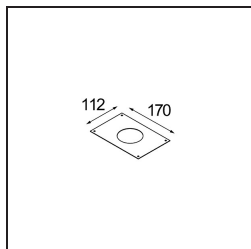

Specifications

Materiale	12734409
Tipo di Sorgente	LED
Tipologia LED	BRIDGELUX WARMDIM 12W
Tecnologie LED	COB
CRI	Min. 95
Temperatura di colore della luce	1800-3000K (Warm Dim)
Vita utile	L80B10 @50.000 ore
Lampadina inclusa	Sì
Numero di fonte luminosa	1
Codice di flusso CIE	100 100 100 100 81
Binning (SDCM)	3
Direzione della luce	Diretta
Ottiche	Riflettore
Fascio misurato (°)	26,0
Volt in ingresso	Necessario driver a corrente costante
Classificazione elettrica	III
Grado IP	20
Test filo a caldo (°C)	960
Interno/Esterno	Interno
Applicazione	Soffitto, Parete
Montaggio	Semi-Incassato
Foro d'incasso (mm)	ø65
Profondità di montaggio (mm)	80,0
Orientabilità	H 355° V 360°
Distanza dall'oggetto illuminato (m)	0,1
Colore primario & Finitura primaria	Bianco, Strutturata
Peso lordo (g)	987,0
Corrente di azionamento (mA)	350
Min. forward voltage (Vf)	30,6
Max. forward voltage (Vf)	37,0
Connected load (W)	12,0
Flusso luminoso per lampade (lm)	802
Efficienza (lm/W)	66

Livello abbagliamento	17
Remark	• 4000K su richiesta

TM30 & CRI diagram

Light distribution & beam diagram

Diagrams

Accessori Installazione

10490330 Installation Housing 172x112x100

12291330 Plaster Kit 170x112 - 65 1x