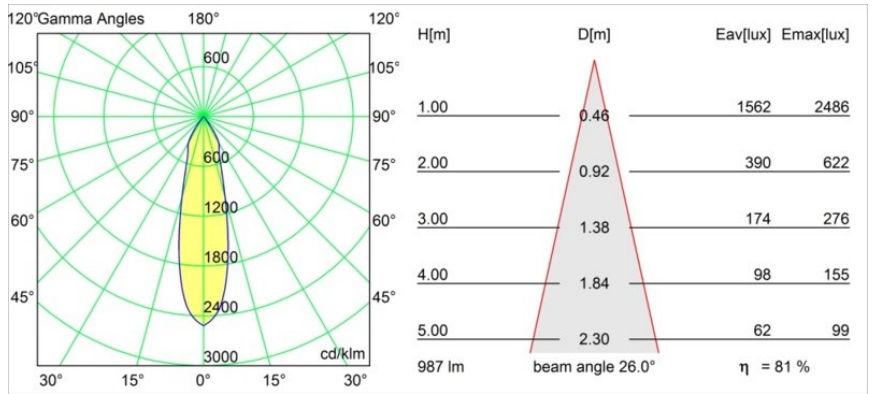

Light distribution & beam diagram