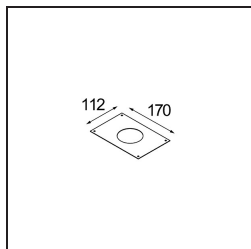

### Caractéristiques

Matériaux	12734409
Type de Source Lumineuse	LED
Type de LED	BRIDGELUX WARMDIM 12W
Technologie LED	LED COB
CRI	Min. 95
Température de Couleur	1800-3000K (Warm Dim)
Durée de Vie	L80B10 à 50 000 heures
Ampoule incluse	Oui
Nombre de Sources Lumineuses	1
Code de flux CIE	100 100 100 100 81
Groupe ment (SDCM)	3
Direction de la Lumière	Bas
Optique	Réflecteur
Faisceau mesuré (°)	26,0
Tension d'Entrée	Driver à Courant Constant Requis
Classe Électrique	III
Indice de protection IP	20
Essai au fil incandescent (°C)	960
Intérieur/extérieur	Intérieur
Application	Plafond, Mur
Montage	Semi-Encastré
Taille de découpe (mm)	ø65
Profondeur de montage (mm)	80,0
Ajustabilité	H 355° V 360°
Distance avec l'Objet Éclairé (m)	0,1
Couleur Principale & Finition Principale	Blanc, Structure
Poids brut (g)	987,0
Courant du driver (mA)	350
Min. forward voltage (Vf)	30,6
Max. forward voltage (Vf)	37,0
Connected load (W)	12,0
Flux lumineux par lampe (lm)	802
Efficacité (lm/W)	66

---

UGR	17
Commentaire	• 4000K sur demande

---

**TM30 & CRI diagrammes**

**Distribution de Lumière & Schéma de Faisceau**

**Accessoires d'Eclairage d'installation**

**10490330** Installation Housing 172x112x100