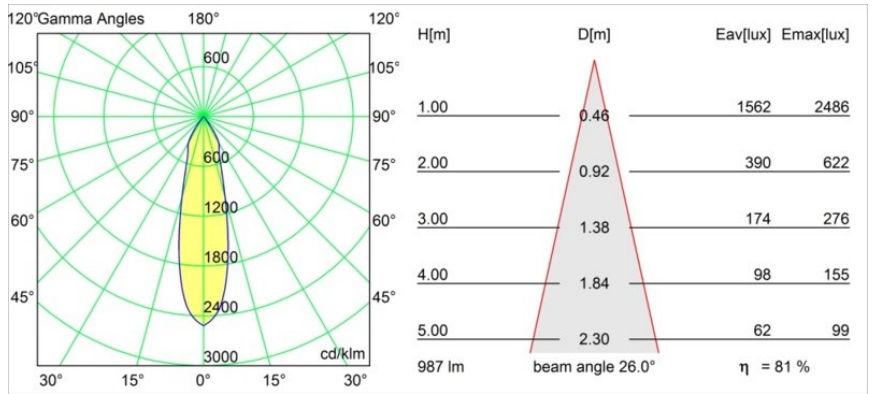

### Caractéristiques

Matériaux	12734409
Type de Source Lumineuse	LED
Type de LED	BRIDGELUX WARMDIM 12W
Technologie LED	LED COB
CRI	Min. 95
Température de Couleur	1800-3000K (Warm Dim)
Durée de Vie	L80B10 à 50 000 heures
Ampoule incluse	Oui
Nombre de Sources Lumineuses	1
Code de flux CIE	100 100 100 100 81
Groupe ment (SDCM)	3
Direction de la Lumière	Bas
Optique	Réflecteur
Faisceau mesuré (°)	26,0
Tension d'Entrée	Driver à Courant Constant Requis
Classe Électrique	III
Indice de protection IP	20
Essai au fil incandescent (°C)	960
Intérieur/extérieur	Intérieur
Application	Plafond, Mur
Montage	Semi-Encastré
Taille de découpe (mm)	ø65
Profondeur de montage (mm)	80,0
Ajustabilité	H 355° V 360°
Distance avec l'Objet Éclairé (m)	0,1
Couleur Principale & Finition Principale	Blanc, Structure
Poids brut (g)	987,0
Courant du driver (mA)	350
Min. forward voltage (Vf)	30,6
Max. forward voltage (Vf)	37,0
Connected load (W)	12,0
Flux lumineux par lampe (lm)	802
Efficacité (lm/W)	66

---

UGR	17
Commentaire	• 4000K sur demande

---

**TM30 & CRI diagrammes**

**Distribution de Lumière & Schéma de Faisceau**

**Accessoires d'Eclairage d'installation**

**10490330** Installation Housing 172x112x100