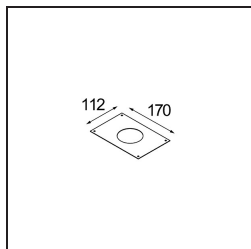

### Caractéristiques

Matériaux	12734409
Type de Source Lumineuse	LED
Type de LED	BRIDGELUX WARMDIM 12W
Technologie LED	LED COB
CRI	Min. 95
Température de Couleur	1800-3000K (Warm Dim)
Durée de Vie	L80B10 à 50 000 heures
Ampoule incluse	Oui
Nombre de Sources Lumineuses	1
Code de flux CIE	100 100 100 100 81
Groupe (SDCM)	3
Direction de la Lumière	Bas
Optique	Réflecteur
Faisceau mesuré (°)	26,0
Tension d'Entrée	Driver à Courant Constant Requis
Classe Électrique	III
Indice de protection IP	20
Essai au fil incandescent (°C)	960
Intérieur/extérieur	Intérieur
Application	Plafond, Mur
Montage	Semi-Encastré
Taille de découpe (mm)	ø65
Profondeur de montage (mm)	80,0
Ajustabilité	H 355° V 360°
Distance avec l'Objet Éclairé (m)	0,1
Couleur Principale & Finition Principale	Blanc, Structure
Poids brut (g)	987,0
Courant du driver (mA)	350
Min. forward voltage (Vf)	30,6
Max. forward voltage (Vf)	37,0
Connected load (W)	12,0
Flux lumineux par lampe (lm)	802
Efficacité (lm/W)	66

---

UGR	17
Commentaire	• 4000K sur demande

---

**TM30 & CRI diagrammes**

**Distribution de Lumière & Schéma de Faisceau**

**Accessoires d'Eclairage d'installation**

**10490330** Installation Housing 172x112x100