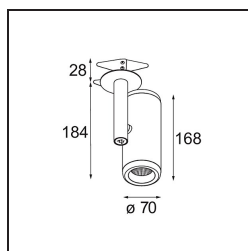

### Caractéristiques

Matériaux	12734409
Type de Source Lumineuse	LED
Type de LED	BRIDGELUX WARMDIM 12W
Technologie LED	LED COB
CRI	Min. 95
Température de Couleur	1800-3000K (Warm Dim)
Durée de Vie	L80B10 à 50 000 heures
Ampoule incluse	Oui
Nombre de Sources Lumineuses	1
Code de flux CIE	100 100 100 100 81
Groupe ment (SDCM)	3
Direction de la Lumière	Bas
Optique	Réflecteur
Faisceau mesuré (°)	26,0
Tension d'Entrée	Driver à Courant Constant Requis
Classe Électrique	III
Indice de protection IP	20
Essai au fil incandescent (°C)	960
Intérieur/extérieur	Intérieur
Application	Plafond, Mur
Montage	Semi-Encastré
Taille de découpe (mm)	ø65
Profondeur de montage (mm)	80,0
Ajustabilité	H 355° V 360°
Distance avec l'Objet Éclairé (m)	0,1
Couleur Principale & Finition Principale	Blanc, Structure
Poids brut (g)	987,0
Courant du driver (mA)	350
Min. forward voltage (Vf)	30,6
Max. forward voltage (Vf)	37,0
Connected load (W)	12,0
Flux lumineux par lampe (lm)	802
Efficacité (lm/W)	66