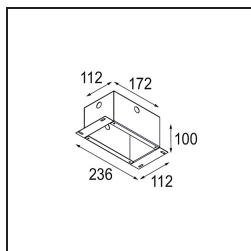

### Caractéristiques

Matériaux	12734409
Type de Source Lumineuse	LED
Type de LED	BRIDGELUX WARMDIM 12W
Technologie LED	LED COB
CRI	Min. 95
Température de Couleur	1800-3000K (Warm Dim)
Durée de Vie	L80B10 à 50 000 heures
Ampoule incluse	Oui
Nombre de Sources Lumineuses	1
Code de flux CIE	100 100 100 100 81
Groupe ment (SDCM)	3
Direction de la Lumière	Bas
Optique	Réflecteur
Faisceau mesuré (°)	26,0
Tension d'Entrée	Driver à Courant Constant Requis
Classe Électrique	III
Indice de protection IP	20
Essai au fil incandescent (°C)	960
Intérieur/extérieur	Intérieur
Application	Plafond, Mur
Montage	Semi-Encastré
Taille de découpe (mm)	ø65
Profondeur de montage (mm)	80,0
Ajustabilité	H 355° V 360°
Distance avec l'Objet Éclairé (m)	0,1
Couleur Principale & Finition Principale	Blanc, Structure
Poids brut (g)	987,0
Courant du driver (mA)	350
Min. forward voltage (Vf)	30,6
Max. forward voltage (Vf)	37,0
Connected load (W)	12,0
Flux lumineux par lampe (lm)	802
Efficacité (lm/W)	66

---

UGR	17
Commentaire	• 4000K sur demande

---

**TM30 & CRI diagrammes**

**Distribution de Lumière & Schéma de Faisceau**

**Accessoires d'Eclairage d'installation**

**10490330** Installation Housing 172x112x100