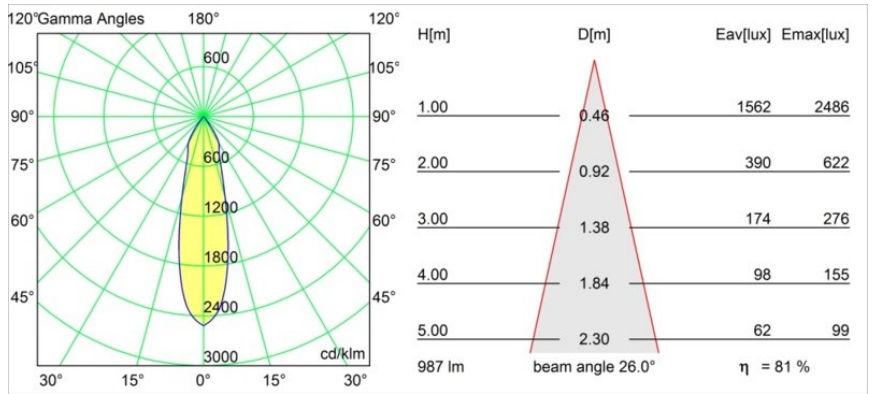

### Caractéristiques

Matériaux	12734409
Type de Source Lumineuse	LED
Type de LED	BRIDGELUX WARMDIM 12W
Technologie LED	LED COB
CRI	Min. 95
Température de Couleur	1800-3000K (Warm Dim)
Durée de Vie	L80B10 à 50 000 heures
Ampoule incluse	Oui
Nombre de Sources Lumineuses	1
Code de flux CIE	100 100 100 100 81
Groupe (SDCM)	3
Direction de la Lumière	Bas
Optique	Réflecteur
Faisceau mesuré (°)	26,0
Tension d'Entrée	Driver à Courant Constant Requis
Classe Électrique	III
Indice de protection IP	20
Essai au fil incandescent (°C)	960
Intérieur/extérieur	Intérieur
Application	Plafond, Mur
Montage	Semi-Encastré
Taille de découpe (mm)	ø65
Profondeur de montage (mm)	80,0
Ajustabilité	H 355° V 360°
Distance avec l'Objet Éclairé (m)	0,1
Couleur Principale & Finition Principale	Blanc, Structure
Poids brut (g)	987,0
Courant du driver (mA)	350
Min. forward voltage (Vf)	30,6
Max. forward voltage (Vf)	37,0
Connected load (W)	12,0
Flux lumineux par lampe (lm)	802
Efficacité (lm/W)	66

---

UGR	17
Commentaire	• 4000K sur demande

---

**TM30 & CRI diagrammes**

**Distribution de Lumière & Schéma de Faisceau**

**Accessoires d'Eclairage d'installation**

**10490330** Installation Housing 172x112x100