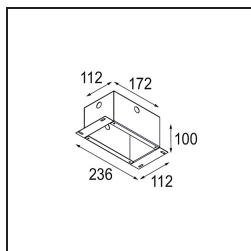

### Caractéristiques

Matériaux	12734409
Type de Source Lumineuse	LED
Type de LED	BRIDGELUX WARMDIM 12W
Technologie LED	LED COB
CRI	Min. 95
Température de Couleur	1800-3000K (Warm Dim)
Durée de Vie	L80B10 à 50 000 heures
Ampoule incluse	Oui
Nombre de Sources Lumineuses	1
Code de flux CIE	100 100 100 100 81
Groupe (SDCM)	3
Direction de la Lumière	Bas
Optique	Réflecteur
Faisceau mesuré (°)	26,0
Tension d'Entrée	Driver à Courant Constant Requis
Classe Électrique	III
Indice de protection IP	20
Essai au fil incandescent (°C)	960
Intérieur/extérieur	Intérieur
Application	Plafond, Mur
Montage	Semi-Encastré
Taille de découpe (mm)	ø65
Profondeur de montage (mm)	80,0
Ajustabilité	H 355° V 360°
Distance avec l'Objet Éclairé (m)	0,1
Couleur Principale & Finition Principale	Blanc, Structure
Poids brut (g)	987,0
Courant du driver (mA)	350
Min. forward voltage (Vf)	30,6
Max. forward voltage (Vf)	37,0
Connected load (W)	12,0
Flux lumineux par lampe (lm)	802
Efficacité (lm/W)	66

---

UGR	17
Commentaire	• 4000K sur demande

---

**TM30 & CRI diagrammes**

**Distribution de Lumière & Schéma de Faisceau**

**Accessoires d'Eclairage d'installation**

**10490330** Installation Housing 172x112x100