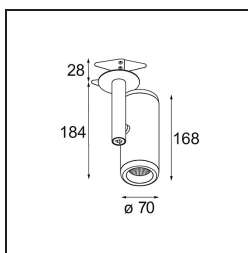

### Caractéristiques

Matériaux	12734409
Type de Source Lumineuse	LED
Type de LED	BRIDGELUX WARMDIM 12W
Technologie LED	LED COB
CRI	Min. 95
Température de Couleur	1800-3000K (Warm Dim)
Durée de Vie	L80B10 à 50 000 heures
Ampoule incluse	Oui
Nombre de Sources Lumineuses	1
Code de flux CIE	100 100 100 100 81
Groupe (SDCM)	3
Direction de la Lumière	Bas
Optique	Réflecteur
Faisceau mesuré (°)	26,0
Tension d'Entrée	Driver à Courant Constant Requis
Classe Électrique	III
Indice de protection IP	20
Essai au fil incandescent (°C)	960
Intérieur/extérieur	Intérieur
Application	Plafond, Mur
Montage	Semi-Encastré
Taille de découpe (mm)	ø65
Profondeur de montage (mm)	80,0
Ajustabilité	H 355° V 360°
Distance avec l'Objet Éclairé (m)	0,1
Couleur Principale & Finition Principale	Blanc, Structure
Poids brut (g)	987,0
Courant du driver (mA)	350
Min. forward voltage (Vf)	30,6
Max. forward voltage (Vf)	37,0
Connected load (W)	12,0
Flux lumineux par lampe (lm)	802
Efficacité (lm/W)	66

---

UGR	17
Commentaire	• 4000K sur demande

---

**TM30 & CRI diagrammes**

**Distribution de Lumière & Schéma de Faisceau**

**Accessoires d'Eclairage d'installation**

**10490330** Installation Housing 172x112x100