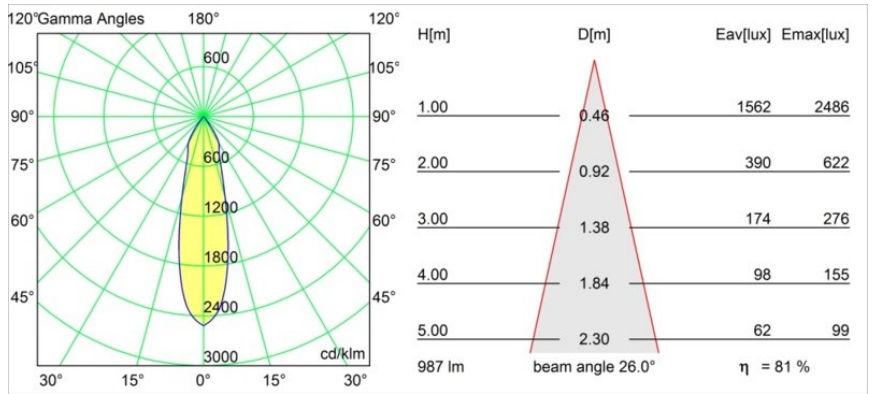

### Specifications

Material	12734409
Tipo de fuente de luz	LED
Tipo de LED	BRIDGELUX WARMDIM 12W
Tecnología LED	COB LED
CRI	Min. 95
Temperatura del color	1800-3000K (Warm Dim)
Vida Útil	L80B10 @50.000 horas
Lámpara Incluida	Sí
Número de fuentes de luz	1
Código de flujo CIE	100 100 100 100 81
Binning (SDCM)	3
Dirección de la luz	Directo
Óptica	Reflector
Ángulo de Apertura medido (°)	26,0
Voltaje de entrada	Driver de corriente constante requerido
Clasificación eléctrica	III
Clasificación del IP	20
Clasificación de hilo incandescente (°C)	960
Interio/Exterior	Interior
Aplicación	Techo, Pared
Montaje	Semi-Empotrado
Tamaño de corte (mm)	ø65
Profundidad de montaje (mm)	80,0
Ajustabilidad	H 355° V 360°
Distancia al objeto iluminado (m)	0,1
Color principal & Acabado principal	Blanco, Estructura
Peso bruto (g)	987,0
Corriente de accionamiento (mA)	350
Min. forward voltage (Vf)	30,6
Max. forward voltage (Vf)	37,0
Connected load (W)	12,0
Flujo luminoso por lámpara (lm)	802
Eficacia (lm/W)	66

---

Índice de deslumbramiento	17
Remark	<ul style="list-style-type: none"><li>• 4000K bajo pedido</li></ul>

---

**TM30 & CRI diagram**

**Light distribution & beam diagram**

Diagrams

**Accesorios Instalación**