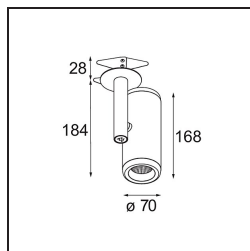

### Specifications

Material	12734409
Tipo de fuente de luz	LED
Tipo de LED	BRIDGELUX WARMDIM 12W
Tecnología LED	COB LED
CRI	Min. 95
Temperatura del color	1800-3000K (Warm Dim)
Vida Útil	L80B10 @50.000 horas
Lámpara Incluida	Sí
Número de fuentes de luz	1
Código de flujo CIE	100 100 100 100 81
Binning (SDCM)	3
Dirección de la luz	Directo
Óptica	Reflector
Ángulo de Apertura medido (°)	26,0
Voltaje de entrada	Driver de corriente constante requerido
Clasificación eléctrica	III
Clasificación del IP	20
Clasificación de hilo incandescente (°C)	960
Interio/Exterior	Interior
Aplicación	Techo, Pared
Montaje	Semi-Empotrado
Tamaño de corte (mm)	ø65
Profundidad de montaje (mm)	80,0
Ajustabilidad	H 355° V 360°
Distancia al objeto iluminado (m)	0,1
Color principal & Acabado principal	Blanco, Estructura
Peso bruto (g)	987,0
Corriente de accionamiento (mA)	350
Min. forward voltage (Vf)	30,6
Max. forward voltage (Vf)	37,0
Connected load (W)	12,0
Flujo luminoso por lámpara (lm)	802
Eficacia (lm/W)	66