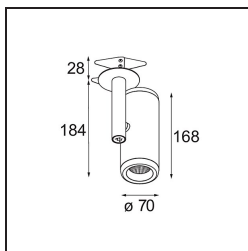

Specifications

Material	12734409
Tipo de fuente de luz	LED
Tipo de LED	BRIDGELUX WARMDIM 12W
Tecnología LED	COB LED
CRI	Min. 95
Temperatura del color	1800-3000K (Warm Dim)
Vida Útil	L80B10 @50.000 horas
Lámpara Incluida	Sí
Número de fuentes de luz	1
Código de flujo CIE	100 100 100 100 81
Binning (SDCM)	3
Dirección de la luz	Directo
Óptica	Reflector
Ángulo de Apertura medido (°)	26,0
Voltaje de entrada	Driver de corriente constante requerido
Clasificación eléctrica	III
Clasificación del IP	20
Clasificación de hilo incandescente (°C)	960
Interio/Exterior	Interior
Aplicación	Techo, Pared
Montaje	Semi-Empotrado
Tamaño de corte (mm)	ø65
Profundidad de montaje (mm)	80,0
Ajustabilidad	H 355° V 360°
Distancia al objeto iluminado (m)	0,1
Color principal & Acabado principal	Blanco, Estructura
Peso bruto (g)	987,0
Corriente de accionamiento (mA)	350
Min. forward voltage (Vf)	30,6
Max. forward voltage (Vf)	37,0
Connected load (W)	12,0
Flujo luminoso por lámpara (lm)	802
Eficacia (lm/W)	66

Índice de deslumbramiento	17
Remark	<ul style="list-style-type: none">• 4000K bajo pedido

TM30 & CRI diagram

Light distribution & beam diagram

Diagrams

Accesorios Instalación

10490330 Installation Housing 172x112x100