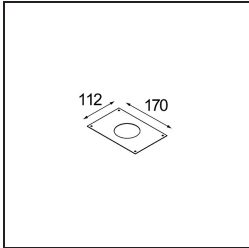

### Spezifikationen

Material	12734409
Typ der Lichtquelle	LED
LED Typ	BRIDGELUX WARMDIM 12W
LED-Technologie	COB-LED
CRI	Min. 95
Farbtemperatur	1800-3000K (Warm Dim)
Lebensdauer	L80 B10 bei 50.000 Stunden
Leuchtmittel enthalten	Ja
Anzahl Lichtquellen	1
CIE-Fluxcode	100 100 100 100 81
Binning (SDCM)	3
Lichtrichtung	Abwärts
Optik	Reflektor
Gemessene Abstrahlwinkel (°)	26,0
Eingangsspannung	Konstantstrom-Treiber erforderlich
Schutzklasse	III
Schutzart	20
Glühdrahtprüfung (°C)	960
Innen/Außen	Innen
Anwendung	Decke, Wand
Montage	Halbeinbau
Ausschnittgröße (mm)	ø65
Einbautiefe (mm)	80,0
Verstellbarkeit	H 355° V 360°
Abstand zum beleuchteten Objekt (m)	0,1
Primärfarbe & Primäres Finish	Weiß, Strukturiert
Bruttogewicht (g)	987,0
Antriebsstrom (mA)	350
Min. forward voltage (Vf)	30,6
Max. forward voltage (Vf)	37,0
Connected load (W)	12,0
Lichtstrom pro Lampe (lm)	802
Effizienz (lm/W)	66
UGR	17
Bemerkung	• 4000K auf Anfrage

Spezifikationen

**TM30 & CRI Diagramm**

**Lichtverteilung und Lichtverteilungskurve**

Diagramm

**Montagezubehör**

**10490330** Installation Housing 172x112x100

**12291330** Plaster Kit 170x112 - 65 1x

Wählen Sie das benötigte Zubehör