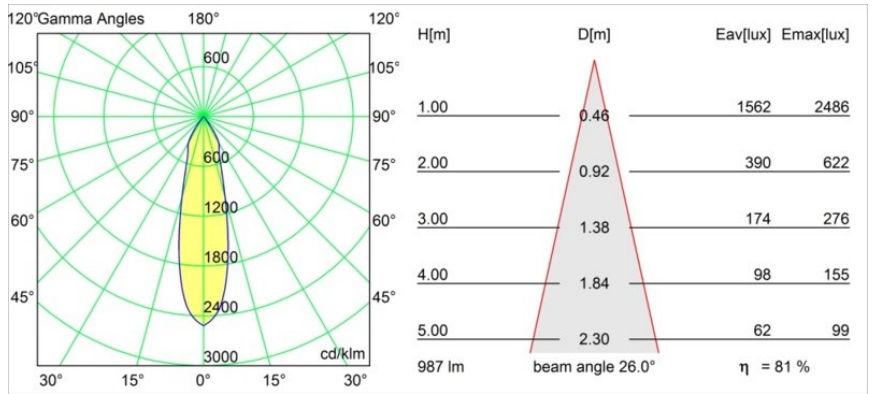

Lichtverteilung und Lichtverteilungskurve