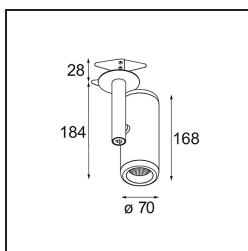

### Spezifikationen

Material	12734409
Typ der Lichtquelle	LED
LED Typ	BRIDGELUX WARMDIM 12W
LED-Technologie	COB-LED
CRI	Min. 95
Farbtemperatur	1800-3000K (Warm Dim)
Lebensdauer	L80 B10 bei 50.000 Stunden
Leuchtmittel enthalten	Ja
Anzahl Lichtquellen	1
CIE-Fluxcode	100 100 100 100 81
Binning (SDCM)	3
Lichtrichtung	Abwärts
Optik	Reflektor
Gemessene Abstrahlwinkel (°)	26,0
Eingangsspannung	Konstantstrom-Treiber erforderlich
Schutzklasse	III
Schutzart	20
Glühdrahtprüfung (°C)	960
Innen/Außen	Innen
Anwendung	Decke, Wand
Montage	Halbeinbau
Ausschnittgröße (mm)	ø65
Einbautiefe (mm)	80,0
Verstellbarkeit	H 355° V 360°
Abstand zum beleuchteten Objekt (m)	0,1
Primärfarbe & Primäres Finish	Weiß, Strukturiert
Bruttogewicht (g)	987,0
Antriebsstrom (mA)	350
Min. forward voltage (Vf)	30,6
Max. forward voltage (Vf)	37,0
Connected load (W)	12,0
Lichtstrom pro Lampe (lm)	802
Effizienz (lm/W)	66
UGR	17
Bemerkung	• 4000K auf Anfrage

Spezifikationen

**TM30 & CRI Diagramm**

**Lichtverteilung und Lichtverteilungskurve**

Diagramm

**Montagezubehör**

**10490330** Installation Housing 172x112x100

**12291330** Plaster Kit 170x112 - 65 1x

Wählen Sie das benötigte Zubehör