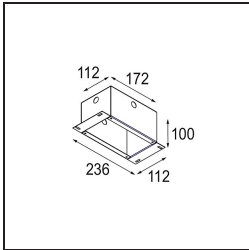

### Spezifikationen

Material	12734409
Typ der Lichtquelle	LED
LED Typ	BRIDGELUX WARMDIM 12W
LED-Technologie	COB-LED
CRI	Min. 95
Farbtemperatur	1800-3000K (Warm Dim)
Lebensdauer	L80 B10 bei 50.000 Stunden
Leuchtmittel enthalten	Ja
Anzahl Lichtquellen	1
CIE-Fluxcode	100 100 100 100 81
Binning (SDCM)	3
Lichtrichtung	Abwärts
Optik	Reflektor
Gemessene Abstrahlwinkel (°)	26,0
Eingangsspannung	Konstantstrom-Treiber erforderlich
Schutzklasse	III
Schutzart	20
Glühdrahtprüfung (°C)	960
Innen/Außen	Innen
Anwendung	Decke, Wand
Montage	Halbeinbau
Ausschnittgröße (mm)	ø65
Einbautiefe (mm)	80,0
Verstellbarkeit	H 355° V 360°
Abstand zum beleuchteten Objekt (m)	0,1
Primärfarbe & Primäres Finish	Weiß, Strukturiert
Bruttogewicht (g)	987,0
Antriebsstrom (mA)	350
Min. forward voltage (Vf)	30,6
Max. forward voltage (Vf)	37,0
Connected load (W)	12,0
Lichtstrom pro Lampe (lm)	802
Effizienz (lm/W)	66
UGR	17
Bemerkung	• 4000K auf Anfrage

Spezifikationen

**TM30 & CRI Diagramm**

**Lichtverteilung und Lichtverteilungskurve**

Diagramm

**Montagezubehör**

**10490330** Installation Housing 172x112x100

**12291330** Plaster Kit 170x112 - 65 1x

Wählen Sie das benötigte Zubehör