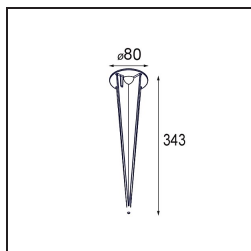

Installatie Accessoires

11189802 Earthpin 350 Black

■ Kies een vereist accessoire