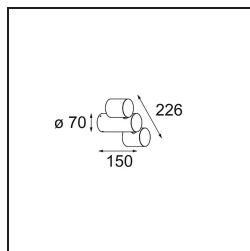

#### Specificaties

Materiaal	12670408
Type Lichtbron	LED
LED type	LED LOWIE/LOWIEZE/SULFER
LED technologie	Led hoog vermogen
CRI	Min. 90
Kleurtemperatuur	3000K
Levensduur	L80B20 bij 50.000 Uur
Lamp inbegrepen	Ja
Aantal Lichtbronnen	2
Binning (SDCM)	3
Lichtrichting	Omlaag
Optisch	Collimator
Gemeten gradenbundel (°)	39,7
Ingangsspanning	230 V
Luminaire power (W)	9,1
Elektriciteitsklasse	I
IP-klasse	54
Gloeidraadtest (°C)	960
Protocol Voor Dimmen	Niet-Dimbaar
Binnen/Buiten	Buiten
Toepassing	Plafond, Wand, Vloer
Montage	Opbouw
Verstelbaarheid	V 359°
Afstand tot Verlicht Voorwerp (m)	0,1
Primaire Kleur & Primaire Afwerking	Zwart, Structuur
Brutogewicht (g)	1655,0
Lumenoutput per lampunit (lm)	208
Efficiëntie (lm/W)	23
UGR	9