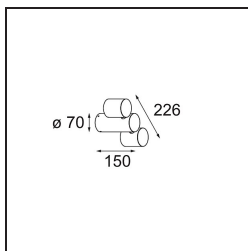

#### Specifications

Materiale	12670408
Tipo di Sorgente	LED
Tipologia LED	LED LOWIE/LOWIEZE/SULFER
Tecnologie LED	LED alta potenza
CRI	Min. 90
Temperatura di colore della luce	3000K
Vita utile	L80B20 @50.000 ore
Lampadina inclusa	Sì
Numero di fonte luminosa	2
Binning (SDCM)	3
Direzione della luce	Diretta
Ottiche	Collimatore
Fascio misurato (°)	39,7
Volt in ingresso	230V
Luminaire power (W)	9,1
Classificazione elettrica	I
Grado IP	54
Test filo a caldo (°C)	960
Protocollo di regolazione (Dimmer)	non dimmerabile
Interno/Esterno	Esterno
Applicazione	Soffitto, Parete, Pavimento
Montaggio	Superficie
Orientabilità	V 359°
Distanza dall'oggetto illuminato (m)	0,1
Colore primario & Finitura primaria	Nero, Strutturata
Peso lordo (g)	1655,0
Flusso luminoso per lampade (lm)	208
Efficienza (lm/W)	23
Livello abbagliamento	9