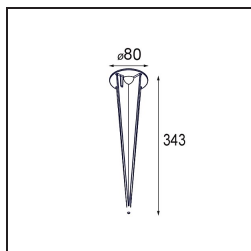

Accessori Installazione

11189802 Earthpin 350 Black

Choose a required accessory