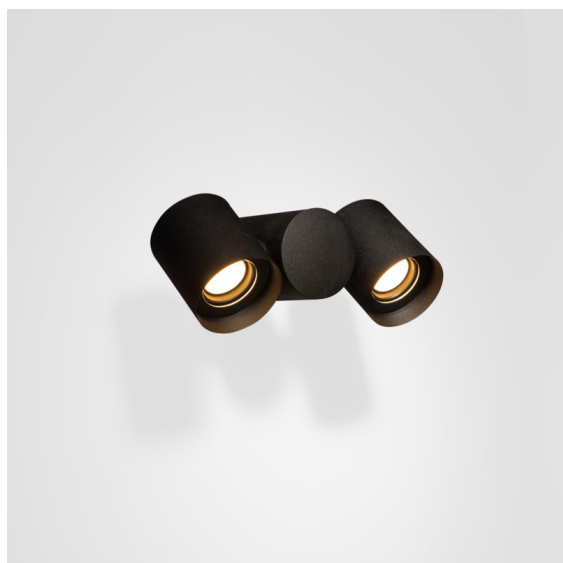

Lowie Surface 70 2x IP54 LED 3000K Flood Non-Dim DI Black Structure

Lowie est le digne membre d'une famille d'éclairage extérieur très polyvalent (IP54). Avec Lowieze, ces jumelles lumineuses transformeront votre jardin en un théâtre. Lowie (pour montage mural) est un exemple parfait de forme adaptée à sa fonction. Les unités lumineuses cylindriques peuvent pivoter entièrement autour du corps, lui aussi cylindrique, et peuvent ainsi être utilisées pour éclairer vers le haut ou le bas indépendamment l'une de l'autre. Disponible avec une ou deux unités lumineuses.

Caractéristiques

Matériaux	12670408
Type de Source Lumineuse	LED
Type de LED	LED LOWIE/LOWIEZE/SULFER
Technologie LED	LED de haute puissance
CRI	Min. 90
Température de Couleur	3000K
Durée de Vie	L80B20 à 50 000 heures
Ampoule incluse	Oui
Nombre de Sources Lumineuses	2
Groupe ment (SDCM)	3
Direction de la Lumière	Bas
Optique	Collimateur
Faisceau mesuré (°)	39,7
Tension d'Entrée	230 V
Luminaire power (W)	9,1
Classe Électrique	I
Indice de protection IP	54
Essai au fil incandescent (°C)	960
Protocole de Variation	Non Dimmable
Intérieur/extérieur	Extérieur
Application	Plafond, Mur, Sol
Montage	En Surface
Ajustabilité	V 359°
Distance avec l'Objet Éclairé (m)	0,1
Couleur Principale & Finition Principale	Noir, Structure
Poids brut (g)	1655,0
Flux lumineux par lampe (lm)	208
Efficacité (lm/W)	23
UGR	9

TM30 & CRI diagrammes

Distribution de Lumière & Schéma de Faisceau

Diagrammes

Accessoires d'Eclairage d'installation

11189802 Earthpin 350 Black

Choisir un accessoire requis