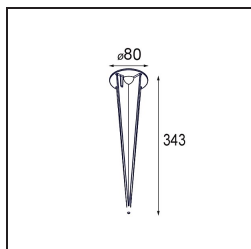

Caractéristiques

Matériaux	12670408
Type de Source Lumineuse	LED
Type de LED	LED LOWIE/LOWIEZE/SULFER
Technologie LED	LED de haute puissance
CRI	Min. 90
Température de Couleur	3000K
Durée de Vie	L80B20 à 50 000 heures
Ampoule incluse	Oui
Nombre de Sources Lumineuses	2
Groupe ment (SDCM)	3
Direction de la Lumière	Bas
Optique	Collimateur
Faisceau mesuré (°)	39,7
Tension d'Entrée	230 V
Luminaire power (W)	9,1
Classe Électrique	I
Indice de protection IP	54
Essai au fil incandescent (°C)	960
Protocole de Variation	Non Dimmable
Intérieur/extérieur	Extérieur
Application	Plafond, Mur, Sol
Montage	En Surface
Ajustabilité	V 359°
Distance avec l'Objet Éclairé (m)	0,1
Couleur Principale & Finition Principale	Noir, Structure
Poids brut (g)	1655,0
Flux lumineux par lampe (lm)	208
Efficacité (lm/W)	23
UGR	9

TM30 & CRI diagrammes

Distribution de Lumière & Schéma de Faisceau

Diagrammes

Accessoires d'Eclairage d'installation

11189802 Earthpin 350 Black

Choisir un accessoire requis