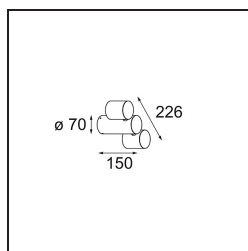

Lowie Surface 70 2x IP54 LED 3000K Flood Non-Dim DI Black Structure

Lowie est le digne membre d'une famille d'éclairage extérieur très polyvalent (IP54). Avec Lowieze, ces jumelles lumineuses transformeront votre jardin en un théâtre. Lowie (pour montage mural) est un exemple parfait de forme adaptée à sa fonction. Les unités lumineuses cylindriques peuvent pivoter entièrement autour du corps, lui aussi cylindrique, et peuvent ainsi être utilisées pour éclairer vers le haut ou le bas indépendamment l'une de l'autre. Disponible avec une ou deux unités lumineuses.

Caractéristiques

Matériaux	12670408
Type de Source Lumineuse	LED
Type de LED	LED LOWIE/LOWIEZE/SULFER
Technologie LED	LED de haute puissance
CRI	Min. 90
Température de Couleur	3000K
Durée de Vie	L80B20 à 50 000 heures
Ampoule incluse	Oui
Nombre de Sources Lumineuses	2
Groupe ment (SDCM)	3
Direction de la Lumière	Bas
Optique	Collimateur
Faisceau mesuré (°)	39,7
Tension d'Entrée	230 V
Luminaire power (W)	9,1
Classe Électrique	I
Indice de protection IP	54
Essai au fil incandescent (°C)	960
Protocole de Variation	Non Dimmable
Intérieur/extérieur	Extérieur
Application	Plafond, Mur, Sol
Montage	En Surface
Ajustabilité	V 359°
Distance avec l'Objet Éclairé (m)	0,1
Couleur Principale & Finition Principale	Noir, Structure
Poids brut (g)	1655,0
Flux lumineux par lampe (lm)	208
Efficacité (lm/W)	23
UGR	9