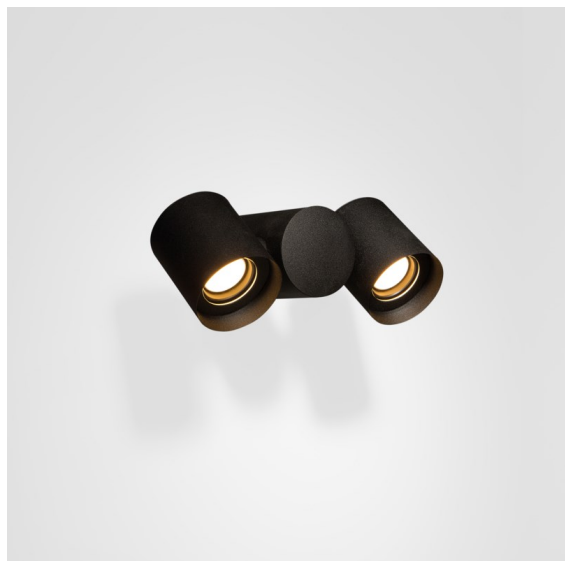

Date
Customer
Project
Type

Lowie Surface 70 2x IP54 LED 3000K Flood Non-Dim DI Black Structure

Lowie es el miembro noble de una familia altamente versátil para exteriores (IP54). Junto con Lowieze, su jardín quedará convertido en un teatro. Lowie (para montaje en pared) es un ejemplo perfecto de la fusión de forma y funcionalidad. Estas unidades de luz cilíndricas pueden girar por completo alrededor de la carcasa, también de forma cilíndrica, y se pueden usar como focos uplight o downlight con independencia entre ellas. Disponible con una o dos unidades de luz.

Specifications

Material	12670408
Tipo de fuente de luz	LED
Tipo de LED	LED LOWIE/LOWIEZE/SULFER
Tecnología LED	LED de alta potencia
CRI	Min. 90
Temperatura del color	3000K
Vida Útil	L80B20 @50.000 horas
Lámpara Incluida	Sí
Número de fuentes de luz	2
Binning (SDCM)	3
Dirección de la luz	Directo
Óptica	Colimador
Ángulo de Apertura medido (°)	39,7
Voltaje de entrada	230V
Luminaire power (W)	9,1
Clasificación eléctrica	I
Clasificación del IP	54
Clasificación de hilo incandescente (°C)	960
Protocolo de regulación	no regulable
Interio/Exterior	Exterior
Aplicación	Techo, Pared, Suelo
Montaje	Superficie
Ajustabilidad	V 359°
Distancia al objeto iluminado (m)	0,1
Color principal & Acabado principal	Negro, Estructura
Peso bruto (g)	1655,0
Flujo luminoso por lámpara (lm)	208
Eficacia (lm/W)	23
Índice de deslumbramiento	9

TM30 & CRI diagram

Light distribution & beam diagram

Accesorios Instalación

11189802 Earthpin 350 Black

Choose a required accessory