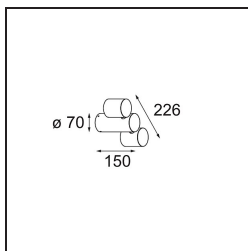

Date
Customer
Project
Type

Lowie Surface 70 2x IP54 LED 3000K Flood Non-Dim DI Black Structure

Lowie es el miembro noble de una familia altamente versátil para exteriores (IP54). Junto con Lowieze, su jardín quedará convertido en un teatro. Lowie (para montaje en pared) es un ejemplo perfecto de la fusión de forma y funcionalidad. Estas unidades de luz cilíndricas pueden girar por completo alrededor de la carcasa, también de forma cilíndrica, y se pueden usar como focos uplight o downlight con independencia entre ellas. Disponible con una o dos unidades de luz.

Specifications

Material	12670408
Tipo de fuente de luz	LED
Tipo de LED	LED LOWIE/LOWIEZE/SULFER
Tecnología LED	LED de alta potencia
CRI	Min. 90
Temperatura del color	3000K
Vida Útil	L80B20 @50.000 horas
Lámpara Incluida	Sí
Número de fuentes de luz	2
Binning (SDCM)	3
Dirección de la luz	Directo
Óptica	Colimador
Ángulo de Apertura medido (°)	39,7
Voltaje de entrada	230V
Luminaire power (W)	9,1
Clasificación eléctrica	I
Clasificación del IP	54
Clasificación de hilo incandescente (°C)	960
Protocolo de regulación	no regulable
Interio/Exterior	Exterior
Aplicación	Techo, Pared, Suelo
Montaje	Superficie
Ajustabilidad	V 359°
Distancia al objeto iluminado (m)	0,1
Color principal & Acabado principal	Negro, Estructura
Peso bruto (g)	1655,0
Flujo luminoso por lámpara (lm)	208
Eficacia (lm/W)	23
Índice de deslumbramiento	9