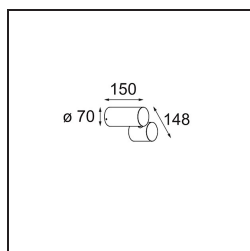

Datum
Klant
Project
Soort

Lowie Surface 70 1x IP54 LED 3000K Flood Non-Dim DI Black Structure

Specificaties

Materiaal	12670308
Type Lichtbron	LED
LED type	LED LOWIE/LOWIEZE/SULFER
LED technologie	Led hoog vermogen
CRI	Min. 90
Kleurtemperatuur	3000K
Levensduur	L80B20 bij 50.000 Uur
Lamp inbegrepen	Ja
Aantal Lichtbronnen	1
Binning (SDCM)	3
Lichtrichting	Omlaag
Optisch	Collimator
Gemeten gradenbundel (°)	39,7
Ingangsspanning	230 V
Luminaire power (W)	5,8
Elektriciteitsklasse	I
IP-klasse	54
Gloeidraadtest (°C)	960
Protocol Voor Dimmen	Niet-Dimbaar
Binnen/Buiten	Buiten
Toepassing	Plafond, Wand, Vloer
Montage	Opbouw
Verstelbaarheid	V 359°
Afstand tot Verlicht Voorwerp (m)	0,1
Primaire Kleur & Primaire Afwerking	Zwart, Structuur
Brutogewicht (g)	1140,0
Lumenoutput per lampunit (lm)	208
Efficiëntie (lm/W)	41
UGR	9

Lowie is het nobele lid van een uitermate veelzijdige familie voor buitenshuis (IP54). Samen met Lowieze vormt deze verlichting je tuin om tot een theater. Lowie (voor wandmontage) is het perfecte voorbeeld van vorm in combinatie met functie. De cilindervormige verlichtingseenheden kunnen volledig rond de behuizing draaien, ook een cilinder, en onafhankelijk van elkaar gebruikt worden voor opwaartse of neerwaartse verlichting. Verkrijgbaar met één of twee verlichtingseenheden.