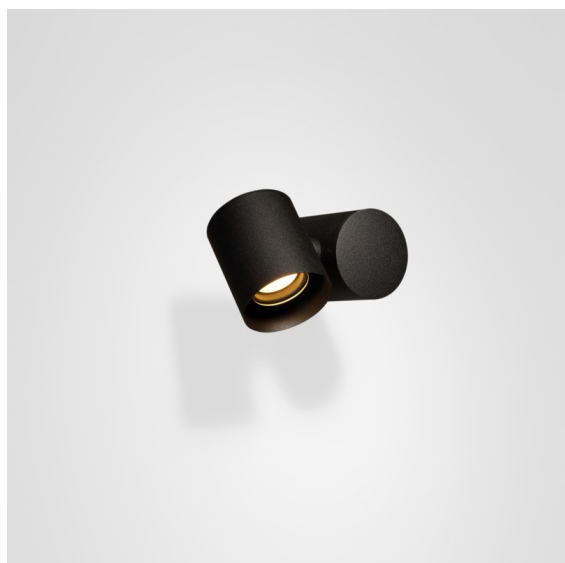

Datum
Klant
Project
Soort

Lowie Surface 70 1x IP54 LED 3000K Flood Non-Dim DI Black Structure

Specificaties

Materiaal	12670308
Type Lichtbron	LED
LED type	LED LOWIE/LOWIEZE/SULFER
LED technologie	Led hoog vermogen
CRI	Min. 90
Kleurtemperatuur	3000K
Levensduur	L80B20 bij 50.000 Uur
Lamp inbegrepen	Ja
Aantal Lichtbronnen	1
Binning (SDCM)	3
Lichtrichting	Omlaag
Optisch	Collimator
Gemeten gradenbundel (°)	39,7
Ingangsspanning	230 V
Luminaire power (W)	5,8
Elektriciteitsklasse	I
IP-klasse	54
Gloeidraadtest (°C)	960
Protocol Voor Dimmen	Niet-Dimbaar
Binnen/Buiten	Buiten
Toepassing	Plafond, Wand, Vloer
Montage	Opbouw
Verstelbaarheid	V 359°
Afstand tot Verlicht Voorwerp (m)	0,1
Primaire Kleur & Primaire Afwerking	Zwart, Structuur
Brutogewicht (g)	1140,0
Lumenoutput per lampunit (lm)	208
Efficiëntie (lm/W)	41
UGR	9

Lowie is het nobele lid van een uitermate veelzijdige familie voor buitenshuis (IP54). Samen met Lowieze vormt deze verlichting je tuin om tot een theater. Lowie (voor wandmontage) is het perfecte voorbeeld van vorm in combinatie met functie. De cilindervormige verlichtingseenheden kunnen volledig rond de behuizing draaien, ook een cilinder, en onafhankelijk van elkaar gebruikt worden voor opwaartse of neerwaartse verlichting. Verkrijgbaar met één of twee verlichtingseenheden.

TM30 & CRI Diagrammen

Lichtspreading & Stralingsdiagram

Diagrammen

Installatie Accessoires

11189802 Earthpin 350 Black

■ Kies een vereist accessoire