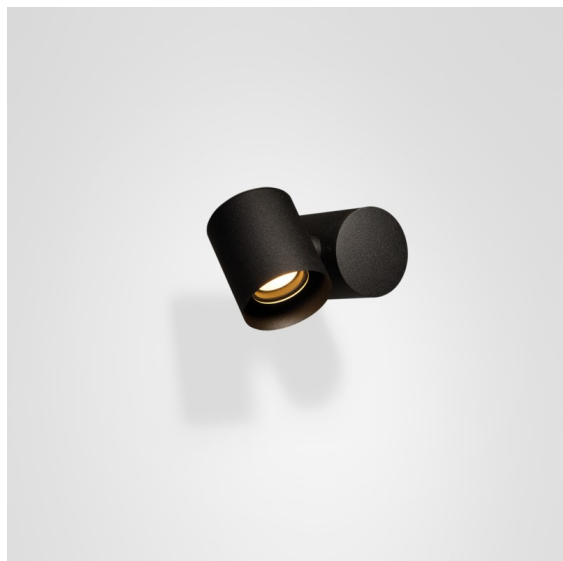

Date
Customer
Project
Type

*Lowie Surface 70 1x IP54 LED 3000K Flood Non-Dim DI Black Structure*

Lowie è il nobile membro di una famiglia di apparecchi da esterno altamente versatili (IP54). Insieme a Lowieze, trasformeranno il tuo giardino in un teatro. Lowie (per montaggio a parete) è un perfetto esempio di fusione tra forma e funzione. Le unità illuminanti cilindriche possono ruotare completamente intorno al corpo centrale, anch'esso cilindrico, ed essere utilizzate come uplight o downlight indipendentemente l'una dall'altra. Disponibile con una o due unità illuminanti.

### Specifications

Materiale	12670308
Tipo di Sorgente	LED
Tipologia LED	LED LOWIE/LOWIEZE/SULFER
Tecnologie LED	LED alta potenza
CRI	Min. 90
Temperatura di colore della luce	3000K
Vita utile	L80B20 @50.000 ore
Lampadina inclusa	Sì
Numero di fonte luminosa	1
Binning (SDCM)	3
Direzione della luce	Diretta
Ottiche	Collimatore
Fascio misurato (°)	39,7
Volt in ingresso	230V
Luminaire power (W)	5,8
Classificazione elettrica	I
Grado IP	54
Test filo a caldo (°C)	960
Protocollo di regolazione (Dimmer)	non dimmerabile
Interno/Esterno	Esterno
Applicazione	Soffitto, Parete, Pavimento
Montaggio	Superficie
Orientabilità	V 359°
Distanza dall'oggetto illuminato (m)	0,1
Colore primario & Finitura primaria	Nero, Strutturata
Peso lordo (g)	1140,0
Flusso luminoso per lampade (lm)	208
Efficienza (lm/W)	41
Livello abbagliamento	9

**TM30 & CRI diagram**

**Light distribution & beam diagram**

**Accessori Installazione**

**11189802** Earthpin 350 Black

Choose a required accessory