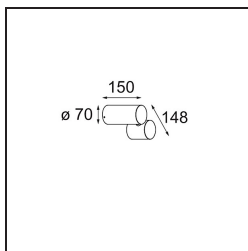

### Specifications

Materiale	12670308
Tipo di Sorgente	LED
Tipologia LED	LED LOWIE/LOWIEZE/SULFER
Tecnologie LED	LED alta potenza
CRI	Min. 90
Temperatura di colore della luce	3000K
Vita utile	L80B20 @50.000 ore
Lampadina inclusa	Sì
Numero di fonte luminosa	1
Binning (SDCM)	3
Direzione della luce	Diretta
Ottiche	Collimatore
Fascio misurato (°)	39,7
Volt in ingresso	230V
Luminaire power (W)	5,8
Classificazione elettrica	I
Grado IP	54
Test filo a caldo (°C)	960
Protocollo di regolazione (Dimmer)	non dimmerabile
Interno/Esterno	Esterno
Applicazione	Soffitto, Parete, Pavimento
Montaggio	Superficie
Orientabilità	V 359°
Distanza dall'oggetto illuminato (m)	0,1
Colore primario & Finitura primaria	Nero, Strutturata
Peso lordo (g)	1140,0
Flusso luminoso per lampade (lm)	208
Efficienza (lm/W)	41
Livello abbagliamento	9