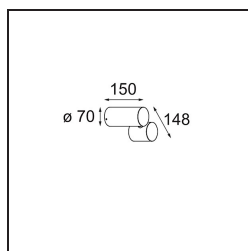

Lowie Surface 70 1x IP54 LED 3000K Flood Non-Dim DI Black Structure

Caractéristiques

Matériaux	12670308
Type de Source Lumineuse	LED
Type de LED	LED LOWIE/LOWIEZE/SULFER
Technologie LED	LED de haute puissance
CRI	Min. 90
Température de Couleur	3000K
Durée de Vie	L80B20 à 50 000 heures
Ampoule incluse	Oui
Nombre de Sources Lumineuses	1
Groupe ment (SDCM)	3
Direction de la Lumière	Bas
Optique	Collimateur
Faisceau mesuré (°)	39,7
Tension d'Entrée	230 V
Luminaire power (W)	5,8
Classe Électrique	I
Indice de protection IP	54
Essai au fil incandescent (°C)	960
Protocole de Variation	Non Dimmable
Intérieur/extérieur	Extérieur
Application	Plafond, Mur, Sol
Montage	En Surface
Ajustabilité	V 359°
Distance avec l'Objet Éclairé (m)	0,1
Couleur Principale & Finition Principale	Noir, Structure
Poids brut (g)	1140,0
Flux lumineux par lampe (lm)	208
Efficacité (lm/W)	41
UGR	9

Lowie est le digne membre d'une famille d'éclairage extérieur très polyvalent (IP54). Avec Lowieze, ces jumelles lumineuses transformeront votre jardin en un théâtre. Lowie (pour montage mural) est un exemple parfait de forme adaptée à sa fonction. Les unités lumineuses cylindriques peuvent pivoter entièrement autour du corps, lui aussi cylindrique, et peuvent ainsi être utilisées pour éclairer vers le haut ou le bas indépendamment l'une de l'autre. Disponible avec une ou deux unités lumineuses.