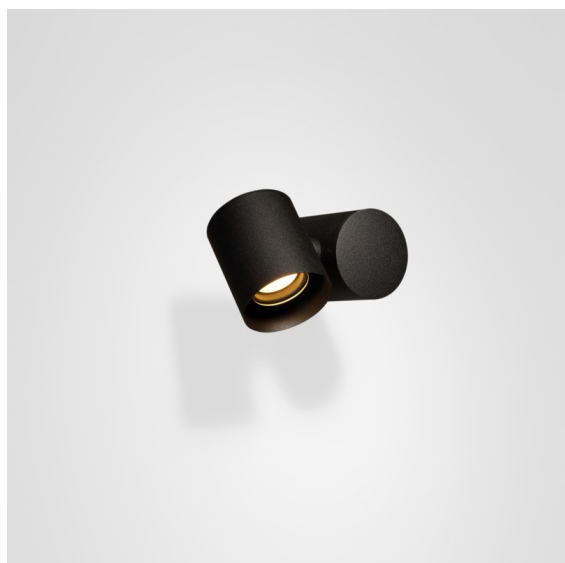

Lowie Surface 70 1x IP54 LED 3000K Flood Non-Dim DI Black Structure

Caractéristiques

Matériaux	12670308
Type de Source Lumineuse	LED
Type de LED	LED LOWIE/LOWIEZE/SULFER
Technologie LED	LED de haute puissance
CRI	Min. 90
Température de Couleur	3000K
Durée de Vie	L80B20 à 50 000 heures
Ampoule incluse	Oui
Nombre de Sources Lumineuses	1
Groupe ment (SDCM)	3
Direction de la Lumière	Bas
Optique	Collimateur
Faisceau mesuré (°)	39,7
Tension d'Entrée	230 V
Luminaire power (W)	5,8
Classe Électrique	I
Indice de protection IP	54
Essai au fil incandescent (°C)	960
Protocole de Variation	Non Dimmable
Intérieur/extérieur	Extérieur
Application	Plafond, Mur, Sol
Montage	En Surface
Ajustabilité	V 359°
Distance avec l'Objet Éclairé (m)	0,1
Couleur Principale & Finition Principale	Noir, Structure
Poids brut (g)	1140,0
Flux lumineux par lampe (lm)	208
Efficacité (lm/W)	41
UGR	9

Lowie est le digne membre d'une famille d'éclairage extérieur très polyvalent (IP54). Avec Lowieze, ces jumelles lumineuses transformeront votre jardin en un théâtre. Lowie (pour montage mural) est un exemple parfait de forme adaptée à sa fonction. Les unités lumineuses cylindriques peuvent pivoter entièrement autour du corps, lui aussi cylindrique, et peuvent ainsi être utilisées pour éclairer vers le haut ou le bas indépendamment l'une de l'autre. Disponible avec une ou deux unités lumineuses.

TM30 & CRI diagrammes

Distribution de Lumière & Schéma de Faisceau

Accessoires d'Eclairage d'installation

11189802 Earthpin 350 Black

Choisir un accessoire requis