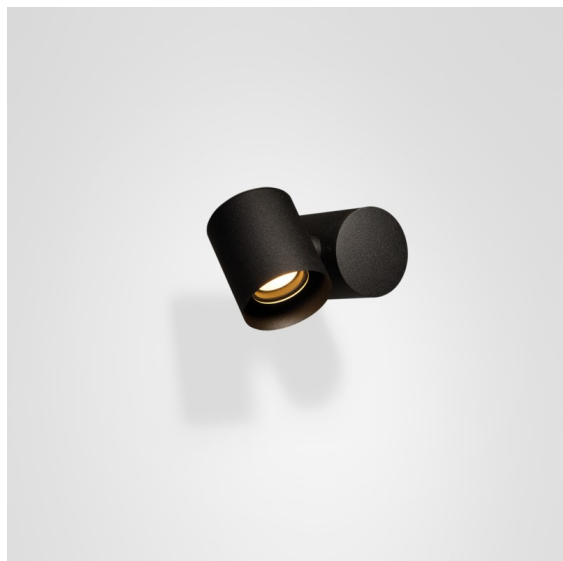

Date
Customer
Project
Type

*Lowie Surface 70 1x IP54 LED 3000K Flood Non-Dim DI Black Structure*

Lowie es el miembro noble de una familia altamente versátil para exteriores (IP54). Junto con Lowieze, su jardín quedará convertido en un teatro. Lowie (para montaje en pared) es un ejemplo perfecto de la fusión de forma y funcionalidad. Estas unidades de luz cilíndricas pueden girar por completo alrededor de la carcasa, también de forma cilíndrica, y se pueden usar como focos uplight o downlight con independencia entre ellas. Disponible con una o dos unidades de luz.

**Specifications**

Material	12670308
Tipo de fuente de luz	LED
Tipo de LED	LED LOWIE/LOWIEZE/SULFER
Tecnología LED	LED de alta potencia
CRI	Min. 90
Temperatura del color	3000K
Vida Útil	L80B20 @50.000 horas
Lámpara Incluida	Sí
Número de fuentes de luz	1
Binning (SDCM)	3
Dirección de la luz	Directo
Óptica	Colimador
Ángulo de Apertura medido (°)	39,7
Voltaje de entrada	230V
Luminaire power (W)	5,8
Clasificación eléctrica	I
Clasificación del IP	54
Clasificación de hilo incandescente (°C)	960
Protocolo de regulación	no regulable
Interio/Exterior	Exterior
Aplicación	Techo, Pared, Suelo
Montaje	Superficie
Ajustabilidad	V 359°
Distancia al objeto iluminado (m)	0,1
Color principal & Acabado principal	Negro, Estructura
Peso bruto (g)	1140,0
Flujo luminoso por lámpara (lm)	208
Eficacia (lm/W)	41
Índice de deslumbramiento	9

**TM30 & CRI diagram**

**Light distribution & beam diagram**

**Accesorios Instalación**

**11189802** Earthpin 350 Black

Choose a required accessory