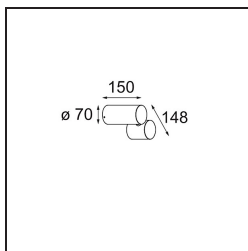

**Specifications**

Material	12670308
Tipo de fuente de luz	LED
Tipo de LED	LED LOWIE/LOWIEZE/SULFER
Tecnología LED	LED de alta potencia
CRI	Min. 90
Temperatura del color	3000K
Vida Útil	L80B20 @50.000 horas
Lámpara Incluida	Sí
Número de fuentes de luz	1
Binning (SDCM)	3
Dirección de la luz	Directo
Óptica	Colimador
Ángulo de Apertura medido (°)	39,7
Voltaje de entrada	230V
Luminaire power (W)	5,8
Clasificación eléctrica	I
Clasificación del IP	54
Clasificación de hilo incandescente (°C)	960
Protocolo de regulación	no regulable
Interio/Exterior	Exterior
Aplicación	Techo, Pared, Suelo
Montaje	Superficie
Ajustabilidad	V 359°
Distancia al objeto iluminado (m)	0,1
Color principal & Acabado principal	Negro, Estructura
Peso bruto (g)	1140,0
Flujo luminoso por lámpara (lm)	208
Eficacia (lm/W)	41
Índice de deslumbramiento	9