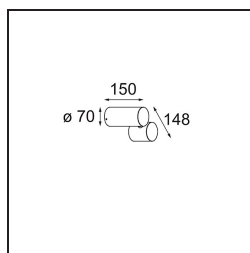

Lowie Surface 70 1x IP54 LED 3000K Flood Non-Dim DI Black Structure

Spezifikationen

Material	12670308
Typ der Lichtquelle	LED
LED Typ	LED LOWIE/LOWIEZE/SULFER
LED-Technologie	Hochleistungs-LED
CRI	Min. 90
Farbtemperatur	3000K
Lebensdauer	L80 B20 bei 50.000 Stunden
Leuchtmittel enthalten	Ja
Anzahl Lichtquellen	1
Binning (SDCM)	3
Lichtrichtung	Abwärts
Optik	Kollimator
Gemessene Abstrahlwinkel (°)	39,7
Eingangsspannung	230 V
Luminaire power (W)	5,8
Schutzklasse	I
Schutzart	54
Glühdrahtprüfung (°C)	960
Dimmprotokoll	Keine Dimmung
Innen/Außen	Außen
Anwendung	Decke, Wand, Boden
Montage	Aufbau
Verstellbarkeit	V 359°
Abstand zum beleuchteten Objekt (m)	0,1
Primärfarbe & Primäres Finish	Schwarz, Strukturiert
Bruttogewicht (g)	1140,0
Lichtstrom pro Lampe (lm)	208
Effizienz (lm/W)	41
UGR	9

Die Lowie ist das vornehme Mitglied einer äußerst vielseitigen Familie von Außenleuchten (IP54). Zusammen mit Lowieze wird sie Ihren Garten in ein Theater verwandeln. Die Lowie (für Wandmontage) ist ein perfektes Beispiel für die Verschmelzung von Form und Funktion. Die zylindrischen Leuchtenmodule sind komplett um den Leuchtenkörper – ebenfalls ein Zylinder– drehbar und können unabhängig voneinander als Uplighter oder Downlighter eingesetzt werden. Erhältlich mit ein oder zwei Leuchtenmodulen.

TM30 & CRI Diagramm

Lichtverteilung und Lichtverteilungskurve

Diagramm

Montagezubehör

11189802 Earthpin 350 Black

Wählen Sie das benötigte Zubehör