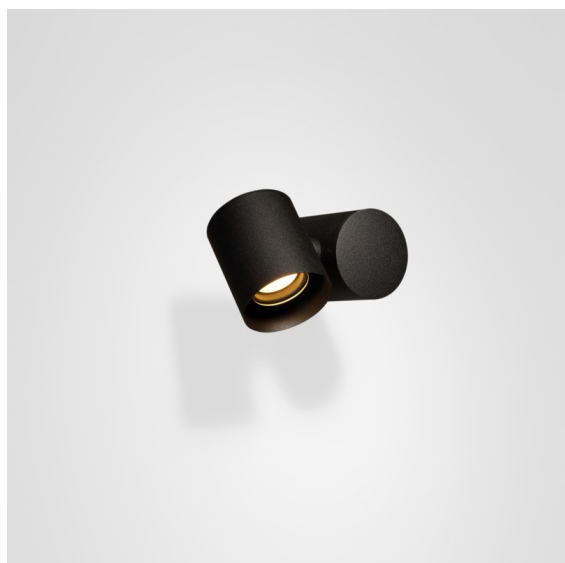

Lowie Surface 70 1x IP54 LED 3000K Flood Non-Dim DI Black Structure

Spezifikationen

Material	12670308
Typ der Lichtquelle	LED
LED Typ	LED LOWIE/LOWIEZE/SULFER
LED-Technologie	Hochleistungs-LED
CRI	Min. 90
Farbtemperatur	3000K
Lebensdauer	L80 B20 bei 50.000 Stunden
Leuchtmittel enthalten	Ja
Anzahl Lichtquellen	1
Binning (SDCM)	3
Lichtrichtung	Abwärts
Optik	Kollimator
Gemessene Abstrahlwinkel (°)	39,7
Eingangsspannung	230 V
Luminaire power (W)	5,8
Schutzklasse	I
Schutzart	54
Glühdrahtprüfung (°C)	960
Dimmprotokoll	Keine Dimmung
Innen/Außen	Außen
Anwendung	Decke, Wand, Boden
Montage	Aufbau
Verstellbarkeit	V 359°
Abstand zum beleuchteten Objekt (m)	0,1
Primärfarbe & Primäres Finish	Schwarz, Strukturiert
Bruttogewicht (g)	1140,0
Lichtstrom pro Lampe (lm)	208
Effizienz (lm/W)	41
UGR	9

Die Lowie ist das vornehme Mitglied einer äußerst vielseitigen Familie von Außenleuchten (IP54). Zusammen mit Lowieze wird sie Ihren Garten in ein Theater verwandeln. Die Lowie (für Wandmontage) ist ein perfektes Beispiel für die Verschmelzung von Form und Funktion. Die zylindrischen Leuchtenmodule sind komplett um den Leuchtenkörper – ebenfalls ein Zylinder– drehbar und können unabhängig voneinander als Uplighter oder Downlighter eingesetzt werden. Erhältlich mit ein oder zwei Leuchtenmodulen.

TM30 & CRI Diagramm

Lichtverteilung und Lichtverteilungskurve

Diagramm

Montagezubehör

11189802 Earthpin 350 Black

Wählen Sie das benötigte Zubehör