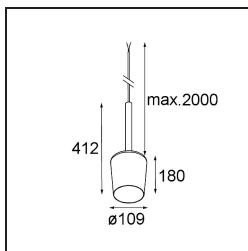

Datum

Klant

Project

Soort

Tulip Blossom Kompas Suspended 1x A60 E27 Black Structure - Gold Matt

Tulip, de architecturale verlichting met hangstelsysteem, is eigenlijk een duo en moeilijk te missen wanneer je een ruimte binnenkomt. Complementair, toegankelijk en speels. Met pure basisvormen. De lange steel geeft Tulip een zekere elegantie en grandeur. De twee vormen, Blossom en Bloom, zijn complementair ontworpen en stralen allebei knusse sfeerverlichting en algemene verlichting uit.

Specificaties

Materiaal	12663191
Type Lichtbron	A60 E27
Lamp inbegrepen	Neen
Aantal Lichtbronnen	1
Lichtrichting	Omlaag
Ingangsspanning	230 V
Elektriciteitsklasse	II
IP-klasse	20
Gloeidraadtest (°C)	960
Binnen/Buiten	Binnen
Toepassing	Plafond
Montage	Gependeld
Verstelbaarheid	Not Applicable
Afstand tot Verlicht Voorwerp (m)	0,1
Primaire Kleur & Primaire Afwerking	Zwart, Structuur
Secundaire Kleur & Secundaire Afwerking	Goud, Mat
Brutogewicht (g)	942,0
Opmerking	<ul style="list-style-type: none"> • A60 lamp niet inbegrepen • Dit is geen compleet product. A60 lamp vereist. • Dit is geen compleet product. A60 lamp en Kompas Round systeem vereist.