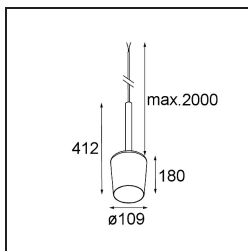

Specifications

Materiale	12663191
Tipo di Sorgente	A60 E27
Lampadina inclusa	No
Numero di fonte luminosa	1
Direzione della luce	Diretta
Volt in ingresso	230V
Classificazione elettrica	II
Grado IP	20
Test filo a caldo (°C)	960
Interno/Esterno	Interno
Applicazione	Soffitto
Montaggio	Sospeso
Orientabilità	Not Applicable
Distanza dall'oggetto illuminato (m)	0,1
Colore primario & Finitura primaria	Nero, Strutturata
Colore secondario & Finitura secondaria	Oro, Opaca
Peso lordo (g)	942,0
Remark	<ul style="list-style-type: none"> • Lampadina A60 non inclusa • Questo non è un prodotto completo. È necessaria una lampadina A60. • This is not a complete product. A60 bulb and Kompas Round system required.