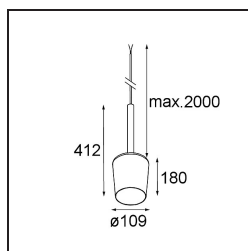

Tulip Blossom Kompas Suspended 1x A60 E27 Black Structure - Gold Matt

Caractéristiques

Matériaux	12663191
Type de Source Lumineuse	A60 E27
Ampoule incluse	Non
Nombre de Sources Lumineuses	1
Direction de la Lumière	Bas
Tension d'Entrée	230 V
Classe Électrique	II
Indice de protection IP	20
Essai au fil incandescent (°C)	960
Intérieur/extérieur	Intérieur
Application	Plafond
Montage	Suspendu
Ajustabilité	Not Applicable
Distance avec l'Objet Éclairé (m)	0,1
Couleur Principale & Finition Principale	Noir, Structure
Couleur Secondaire & Finition Secondaire	Or, Mat
Poids brut (g)	942,0
Commentaire	<ul style="list-style-type: none"> • Ampoule A60 non incluse. • Ceci n'est pas un produit complet. Ampoule A60 requise. • Ceci n'est pas un produit complet. Ampoule A60 et système Kompas Round requis.