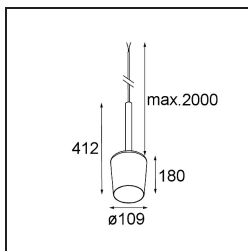

### Specifications

Material	12663191
Tipo de fuente de luz	A60 E27
Lámpara Incluida	No
Número de fuentes de luz	1
Dirección de la luz	Directo
Voltaje de entrada	230V
Clasificación eléctrica	II
Clasificación del IP	20
Clasificación de hilo incandescente (°C)	960
Interio/Exterior	Interior
Aplicación	Techo
Montaje	Suspendido
Ajustabilidad	Not Applicable
Distancia al objeto iluminado (m)	0,1
Color principal & Acabado principal	Negro, Estructura
Color secundario & Acabado secundario	Oro, Mate
Peso bruto (g)	942,0
Remark	<ul style="list-style-type: none"> <li>• Lámpara A60 no está incluida</li> <li>• No es un producto completo. Se requiere lámpara A60.</li> <li>• This is not a complete product. A60 bulb and Kompas Round system required.</li> </ul>

**Light distribution & beam diagram**