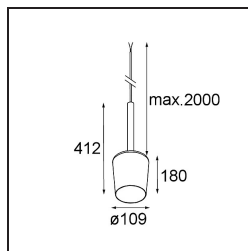

Tulip Blossom Kompas Suspended 1x A60 E27 White Structure - Gold Matt

Specificaties

Materiaal	12663189
Type Lichtbron	A60 E27
Lamp inbegrepen	Neen
Aantal Lichtbronnen	1
Lichtrichting	Omlaag
Ingangsspanning	230 V
Elektriciteitsklasse	II
IP-klasse	20
Gloeidraadtest (°C)	960
Binnen/Buiten	Binnen
Toepassing	Plafond
Montage	Gependeld
Verstelbaarheid	Not Applicable
Afstand tot Verlicht Voorwerp (m)	0,1
Primaire Kleur & Primaire Afwerking	Wit, Structuur
Secundaire Kleur & Secundaire Afwerking	Goud, Mat
Brutogewicht (g)	942,0
Opmerking	<ul style="list-style-type: none"> • A60 lamp niet inbegrepen • Dit is geen compleet product. A60 lamp vereist. • Dit is geen compleet product. A60 lamp en Kompas Round systeem vereist.