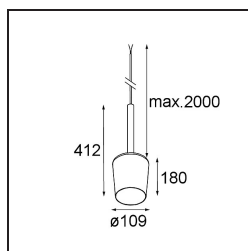

Tulip Blossom Kompas Suspended 1x A60 E27 White Structure - Gold Matt

Caractéristiques

Matériaux	12663189
Type de Source Lumineuse	A60 E27
Ampoule incluse	Non
Nombre de Sources Lumineuses	1
Direction de la Lumière	Bas
Tension d'Entrée	230 V
Classe Électrique	II
Indice de protection IP	20
Essai au fil incandescent (°C)	960
Intérieur/extérieur	Intérieur
Application	Plafond
Montage	Suspendu
Ajustabilité	Not Applicable
Distance avec l'Objet Éclairé (m)	0,1
Couleur Principale & Finition Principale	Blanc, Structure
Couleur Secondaire & Finition Secondaire	Or, Mat
Poids brut (g)	942,0
Commentaire	<ul style="list-style-type: none"> • Ampoule A60 non incluse. • Ceci n'est pas un produit complet. Ampoule A60 requise. • Ceci n'est pas un produit complet. Ampoule A60 et système Kompas Round requis.