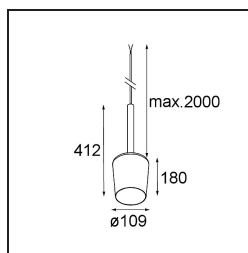

Tulip Blossom Kompas Suspended 1x A60 E27 White Structure - Gold Matt

Specifications

Material	12663189
Tipo de fuente de luz	A60 E27
Lámpara Incluida	No
Número de fuentes de luz	1
Dirección de la luz	Directo
Voltaje de entrada	230V
Clasificación eléctrica	II
Clasificación del IP	20
Clasificación de hilo incandescente (°C)	960
Interio/Exterior	Interior
Aplicación	Techo
Montaje	Suspendido
Ajustabilidad	Not Applicable
Distancia al objeto iluminado (m)	0,1
Color principal & Acabado principal	Blanco, Estructura
Color secundario & Acabado secundario	Oro, Mate
Peso bruto (g)	942,0
Remark	<ul style="list-style-type: none"> • Lámpara A60 no está incluida • No es un producto completo. Se requiere lámpara A60. • This is not a complete product. A60 bulb and Kompas Round system required.