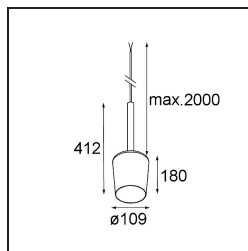

Tulip Blossom Kompas Suspended 1x A60 E27 White Structure - Gold Matt

Als architektonische Pendelleuchte ist die Tulip eigentlich ein Paar und lässt sich nicht übersehen, wenn man einen Raum betritt. Komplementär, zugewandt und verspielt. Reine und grundlegende Formen. Der lange Stiel der Tulip verleiht ihr einen Hauch von Eleganz und eine gewisse Grandezza. Ihre beiden Formen, Blossom und Bloom, ergänzen sich in ihrem Design und sorgen sowohl für wohnliches Stimmungslicht als auch für Allgemeinbeleuchtung.

Spezifikationen

Material	12663189
Typ der Lichtquelle	A60 E27
Leuchtmittel enthalten	Nein
Anzahl Lichtquellen	1
Lichtrichtung	Abwärts
Eingangsspannung	230 V
Schutzklasse	II
Schutzart	20
Glühdrahtprüfung (°C)	960
Innen/Außen	Innen
Anwendung	Decke
Montage	Pendel
Verstellbarkeit	Not Applicable
Abstand zum beleuchteten Objekt (m)	0,1
Primärfarbe & Primäres Finish	Weiß, Strukturiert
Sekundäre Farbe & Sekundäres Finish	Gold, Matt
Bruttogewicht (g)	942,0
Bemerkung	<ul style="list-style-type: none"> • Leuchtmittel A60 nicht enthalten • Dies ist kein vollständiges Produkt. Leuchtmittel A60 erforderlich. • Dies ist kein vollständiges Produkt. Leuchtmittel A60 und System Kompas Round erforderlich.

Lichtverteilung und Lichtverteilungskurve

Diagramm

Montagezubehör

- **13570632** Kompas Round Surface 340 DE Black Structure
- **13570609** Kompas Round Surface 340 DE White Structure
- Wählen Sie das benötigte Zubehör