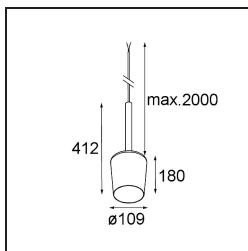

**Specificaties**

|                                     |  |
|-------------------------------------|--|
| Materiaal                           | 12663132   |
| Type Lichtbron                      | A60 E27  |
| Lamp inbegrepen                     | Neen   |
| Aantal Lichtbronnen                 | 1  |
| Lichtrichting                       | Omlaag   |
| Ingangsspanning                     | 230 V  |
| Elektriciteitsklasse                | II   |
| IP-klasse                           | 20   |
| Gloeidraadtest (°C)                 | 960  |
| Binnen/Buiten                       | Binnen   |
| Toepassing                          | Plafond  |
| Montage                             | Gependeld  |
| Verstelbaarheid                     | Not Applicable   |
| Afstand tot Verlicht Voorwerp (m)   | 0,1  |
| Primaire Kleur & Primaire Afwerking | Zwart, Structuur   |
| Brutogewicht (g)                    | 942,0  |
| Opmerking                           | <ul style="list-style-type: none"> <li>• A60 lamp niet inbegrepen</li> <li>• Dit is geen compleet product. A60 lamp vereist.</li> <li>• Dit is geen compleet product. A60 lamp en Kompas Round systeem vereist.</li> </ul> |