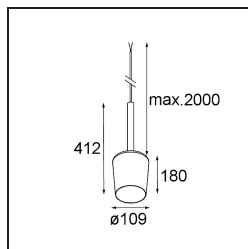

### Specifications

Materiale	12663132
Tipo di Sorgente	A60 E27
Lampadina inclusa	No
Numero di fonte luminosa	1
Direzione della luce	Diretta
Volt in ingresso	230V
Classificazione elettrica	II
Grado IP	20
Test filo a caldo (°C)	960
Interno/Esterno	Interno
Applicazione	Soffitto
Montaggio	Sospeso
Orientabilità	Not Applicable
Distanza dall'oggetto illuminato (m)	0,1
Colore primario & Finitura primaria	Nero, Strutturata
Peso lordo (g)	942,0
Remark	<ul style="list-style-type: none"> <li>• Lampadina A60 non inclusa</li> <li>• Questo non è un prodotto completo. È necessaria una lampadina A60.</li> <li>• This is not a complete product. A60 bulb and Kompas Round system required.</li> </ul>

**Light distribution & beam diagram**